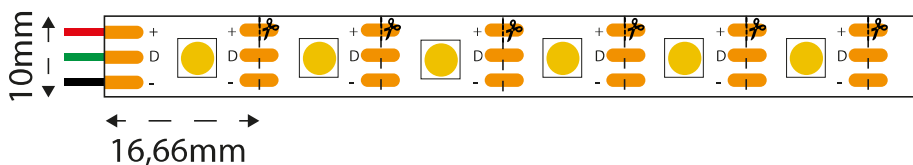

### Fita LED Ductus DIGITAL 5V 18W/mt IP20 4000K

<b>Áreas de Aplicação</b>	Iluminação pública, paisagens decorativas, shoppings, hotéis, discotecas
<b>Tensão</b>	5Vdc
<b>Potência</b>	18W/mt
<b>Lumens</b>	701Lm
<b>CRI</b>	> 80
<b>Grau de Estanqueidade</b>	IP20 - Sem proteção à humidade
<b>Intervalo de Temperatura em funcionamento</b>	-20º ~ 50º
<b>Temperatura de Cor</b>	4000K
<b>IC</b>	WS2812B
<b>Modelo</b>	DIGITAL

Referência	Cor de Luz	Lumens /mt	C x L x A(mm)
1307171.18DIGNW	4000k	701Lm	5000 x 10 x 2.5