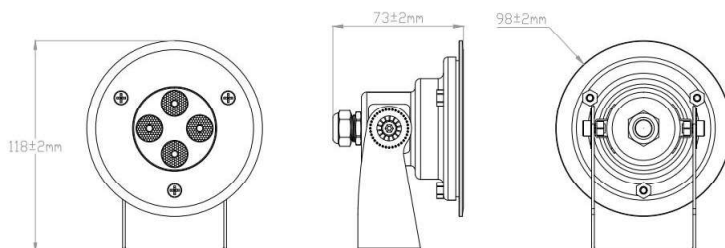

PROJETOR LED LAGO

Ficha Técnica Projektor LED Lago Inox 5W

Tensão	24V/DC
Potência	5W
Ângulo	30º
Estanqueidade	IP68
Temperatura de funcionamento	-20º a 40º
Garantia	2 anos
Dimensões	Ø98 × 118 + 73 mm
Temperatura de cor	6000K
Lumens	450Lm
Quantidade de leds	4 Leds
REFERÊNCIA	1512127.560

Dimensões:

- . Em inox 316 e Vidro temperado transparente de espessura 8,0 mm
- . Fixação de suporte com forte resistência ao impacto
- . Design de circuito de driver de tensão constante, fonte de alimentação de entrada DC24V
- . Grau de impacto: IK10
- . Comprimento de cabo: 1,05mt

PROJETOR LED LAGO

Ficha Técnica Projektor LED Lago Inox 5W

1 . Esquema de ligação

2. Terminal de ligação à prova de água