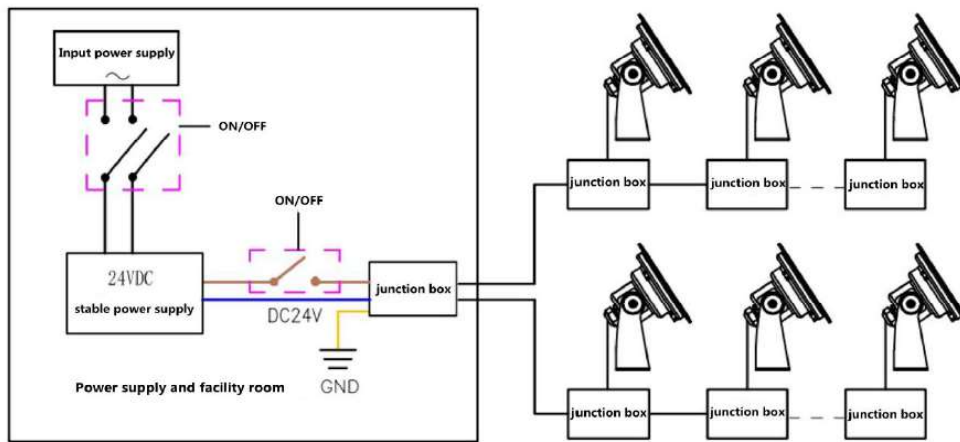

PROJETOR LED LAGO

Ficha Técnica Projektor LED Lago Inox 5W

Tensão	24V/DC
Potência	5W
Ângulo	30º
Estanqueidade	IP68
Temperatura de funcionamento	-20º a 40º
Garantia	2 anos
Dimensões	Ø98 × 118 + 73 mm
Temperatura de cor	6000K
Lumens	450Lm
Quantidade de leds	4 Leds
REFERÊNCIA	1512127.560

Dimensões:

- . Em inox 316 e Vidro temperado transparente de espessura 8,0 mm
- . Fixação de suporte com forte resistência ao impacto
- . Design de circuito de driver de tensão constante, fonte de alimentação de entrada DC24V
- . Grau de impacto: IK10
- . Comprimento de cabo: 1,05mt

PROJETOR LED LAGO

Ficha Técnica Projektor LED Lago Inox 5W

1 . Esquema de ligação

2. Terminal de ligação à prova de água