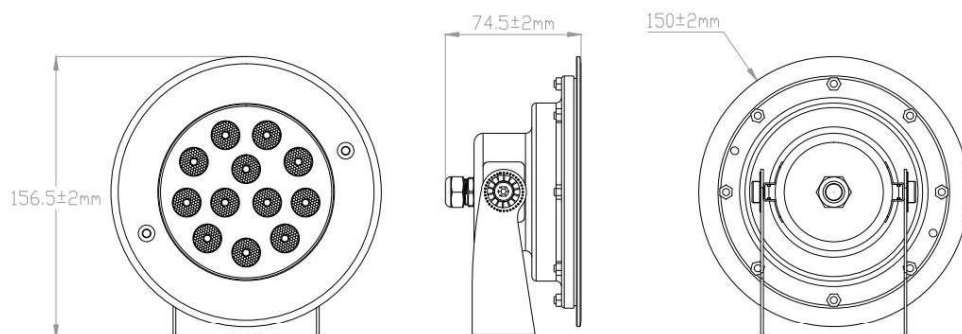

PROJETOR LED LAGO

Ficha Técnica

Projektor LED Lago Inox 12W

Tensão	24Vdc
Potência	12W
Ângulo	30°
Estanquecidade	IP68
Temperatura de funcionamento	-10° a 40°
Garantia	2 anos
Dimensões	Ø150 x 156,5 x 74,5 mm
Temperatura de cor	6000K
Lumens	1100 LM
Quantidade de leds	12 Leds
Peso	1020g
REFERÊNCIA	1512327.1360

- . Em inox 316 e Vidro temperado transparente de espessura 8,0 mm
- . Fixação de suporte com forte resistência ao impacto
- . Design de circuito de driver de tensão constante, fonte de alimentação de entrada DC24V
- . Grau de impacto: IK10
- . Comprimento de cabo: 1,05mt

Dimensões:

PROJETOR LED LAGO

Ficha Técnica Projektor LED Lago Inox 12W

1. Esquema de ligação

2. Terminal de ligação à prova de água