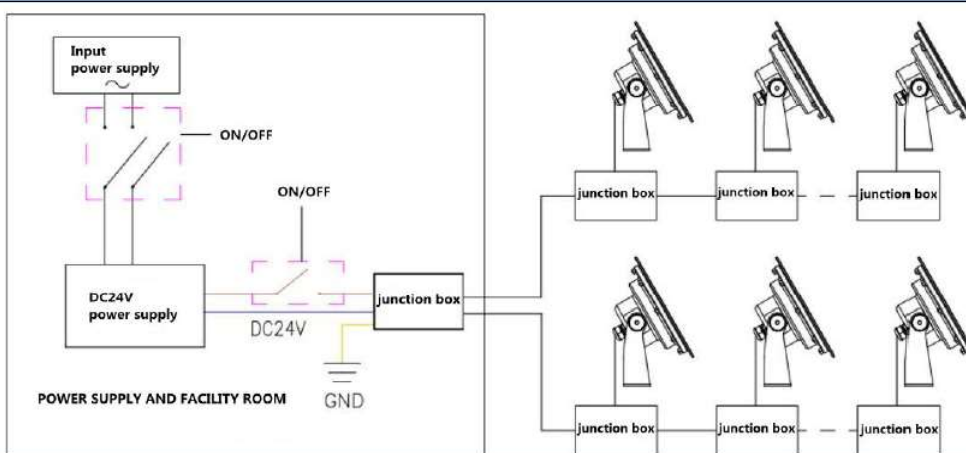

- . Em inox 316 e Vidro temperado transparente de espessura 8,0 mm
- . Fixação de suporte com forte resistência ao impacto
- . Design de circuito de driver de tensão constante, fonte de alimentação de entrada DC24V
- . Grau de impacto: IK10
- . Comprimento de cabo: 1,05mt

Dimensões:

PROJETOR LED LAGO

Ficha Técnica Projektor LED Lago Inox 12W

1. Esquema de ligação

2. Terminal de ligação à prova de água