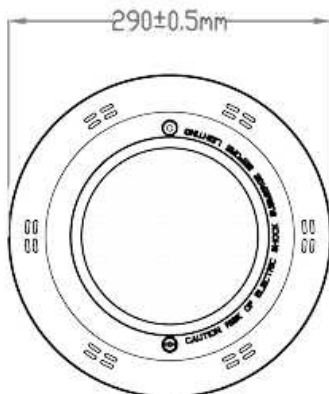

PROJETOR SUPERFÍCIE P/ PISCINA

Ficha Técnica

Projektor Superfície p/ Piscina 12Vdc 25W RGB c/ 4 fios

REFERÊNCIA: 151317.25RGB

Quantidade de Leds	18 Led
Tensão	12Vdc
Frequência	50/60Hz
Potência	25W
Lumens	900 ± 10%Lm
Numens	R: 621-625Nm / G: 518-520Nm / B: 464-467Nm
Base	4 fios c/ 2mt de comprimento
Estanqueidade	IP 68
Dimensões	Φ290×49.5 mm
Driver constante e proteção contra sobrecorrente	

Dimensões:

PROJETOR SUPERFÍCIE P/ PISCINA

Ficha Técnica

Projektor Superfície p/ Piscina 12Vdc 25W RGB c/ 4 fios

Esquema de ligação