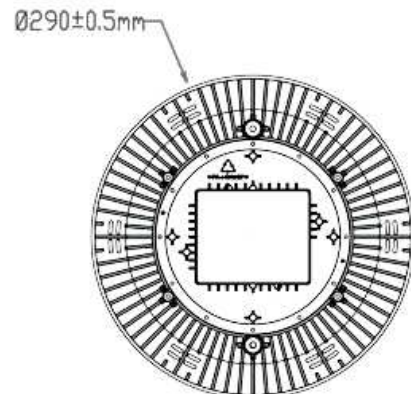

PROJETOR SUPERFÍCIE P/ PISCINA

Ficha Técnica

Projektor Superfície p/ Piscina 12Vdc 25W RGB c/ 4 fios

REFERÊNCIA: 151317.25RGB

Quantidade de Leds	18 Led
Tensão	12Vdc
Frequência	50/60Hz
Potência	25W
Lumens	900 ± 10%Lm
Numens	R: 621-625Nm / G: 518-520Nm / B: 464-467Nm
Base	4 fios c/ 2mt de comprimento
Estanqueidade	IP 68
Dimensões	Φ290×49.5 mm
Driver constante e proteção contra sobrecorrente	

Dimensões:

PROJETOR SUPERFÍCIE P/ PISCINA

Ficha Técnica

Projektor Superfície p/ Piscina 12Vdc 25W RGB c/ 4 fios

Esquema de ligação