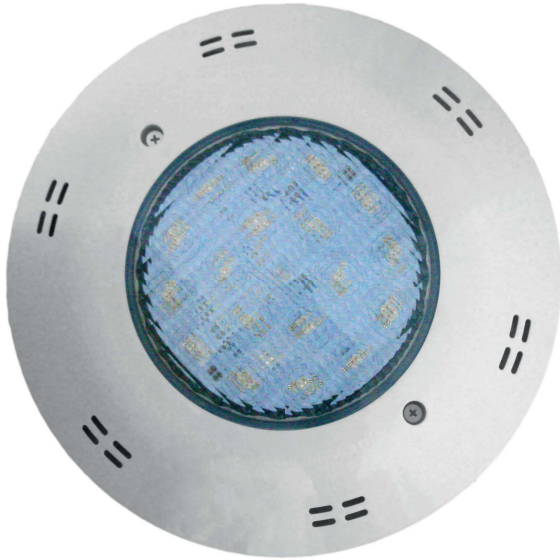

PROJETOR SUPERFÍCIE P/ PISCINA

Ficha Técnica

Projektor Superfície p/ Piscina 12Vdc 25W RGB c/ 4 fios

REFERÊNCIA: 151317.25RGB

Quantidade de Leds	18 Led
Tensão	12Vdc
Frequência	50/60Hz
Potência	25W
Lumens	900 ± 10%Lm
Numens	R: 621-625Nm / G: 518-520Nm / B: 464-467Nm
Base	4 fios c/ 2mt de comprimento
Estanqueidade	IP 68
Dimensões	Φ290×49.5 mm
Driver constante e proteção contra sobrecorrente	

Dimensões:

PROJETOR SUPERFÍCIE P/ PISCINA

Ficha Técnica

Projektor Superfície p/ Piscina 12Vdc 25W RGB c/ 4 fios

Esquema de ligação