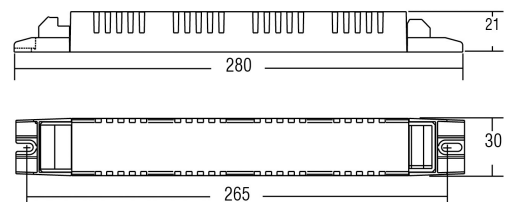

REF. 20122212

CARACTERÍSTICAS | CARACTERÍSTICAS | CHARACTERISTICS

TEMPERATURA <i>Temperatura Temperature</i>	-25°C a 50°C
NORMAS DE SEGURANÇA <i>Estándares de seguridad Safety standards</i>	EN 55015, EN 60598-2-22, EN 61000-3-2, EN 61000-3-3, EN 61347-1, EN 61347-2-13, EN 61547, EN 62384
PROTEÇÃO <i>Protecciones Protection</i>	Sobrecarga <i>Sobre Carga Overload</i> Curto Circuito <i>Corto Circuito Shortcut</i> Picos de tensão <i>Picos de tensão Voltage spikes</i>
FREQUÊNCIA <i>Frecuencia Frequency</i>	50-60HZ
VOLTAGEM <i>Tensión Voltage</i>	220-240V
PESO <i>Peso Weight</i>	140g

VOLTAGEM <i>Tensión Voltage</i>	POTÊNCIA <i>Potencia Power</i>	CORRENTE <i>Corriente Current</i>
30-270 Vdc	54 W	200 mA
30-270 Vdc	56.5 W	210 mA
30-270 Vdc	59 W	220 mA
30-270 Vdc	62 W	230 mA
30-270 Vdc	64.5 W	240 mA
30-270 Vdc	67.5 W	250 mA
30-270 Vdc	70 W	260 mA
30-270 Vdc	72.5 W	270 mA
30-270 Vdc	75.5 W	280 mA
30-270 Vdc	78 W	290 mA
30-266 Vdc	80 W	300 mA
30-258 Vdc	80 W	310 mA
30-250 Vdc	80 W	320 mA
30-242 Vdc	80 W	330 mA
30-235 Vdc	80 W	340 mA
30-228 Vdc	80 W	350 mA

DIMENSÕES | DIMENSIONES | DIMENSIONS

WWW.MOTAKO.PT

email: info@tako.pt | Tel.: +351 261 027 304