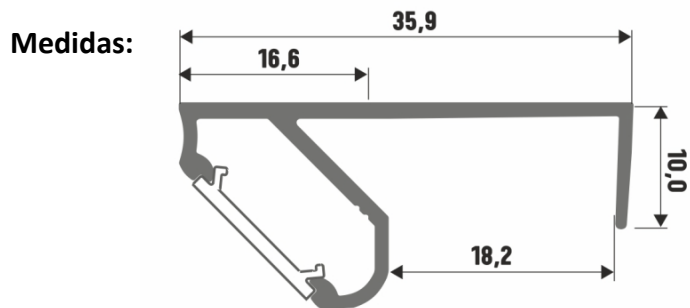

PERFIL LED Q18

Ficha Técnica Perfil Led Q18

Perfil Q18
Anodizado (Ref.: PFA17431)

Perfil Q18
Lacado Branco (Ref.: PFA17432)

Perfil Q18
Anodizado Preto (Ref.: PFA17438)

- > Perfil saliente alumínio:
Anodizado / Anodizado Preto / Lacado Branco
- > Medidas: 10 x 35,9 x 2000mm
- > Difusores PMMA disponíveis:
Transparente / Semi-transparente / Semi-opalino / Opalino / Lente 15° / Fosco / Preto
- > Transparência dos difusores:
 - . DF1T - 95%
 - . DF1LT - 92%
 - . DF1ST - 90%
 - . DF1SO - 78%
 - . DF1O - 51%
 - . DF1F - 83%
 - . DF1PT - 23,9%
- > Largura de fita led: 12mm