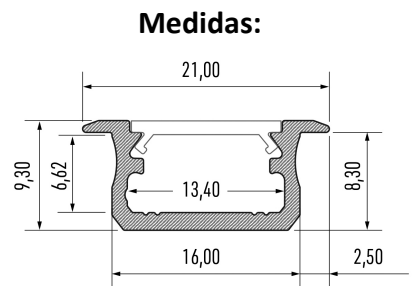

Perfil Berlím Champanhe (Ref.: PFA21710)

Topos plástico branco (Ref.: TP2172)

Topos plástico silver (Ref.: TP2171)

Topos plástico silver (Ref.: TP2178)

- > Perfil de encastrar alumínio:
 - Lacado branco (Ral 9016) / Anodizado / Não-Anodizado / Anodizado Preto / Champanhe
- > Medidas: 21 x 9,3 x 2000mm
- > Difusores PMMA disponíveis:
 - Transparente / Semi-transparente / Semi-opalino / Opalino Milk / Lente 15° / Fosco / Preto
- > Transparência dos difusores:

. DF1T - 95%	. DF1LT - 92%
. DF1ST - 90%	. DF1SO - 78%
. DF1O - 51%	. DF1F - 83%
. DF1PT - 23,9%	
- > Topos plástico: branco / silver / preto
- > Largura de fita led: 12mm
- > Potência máxima: 22,5W/mt