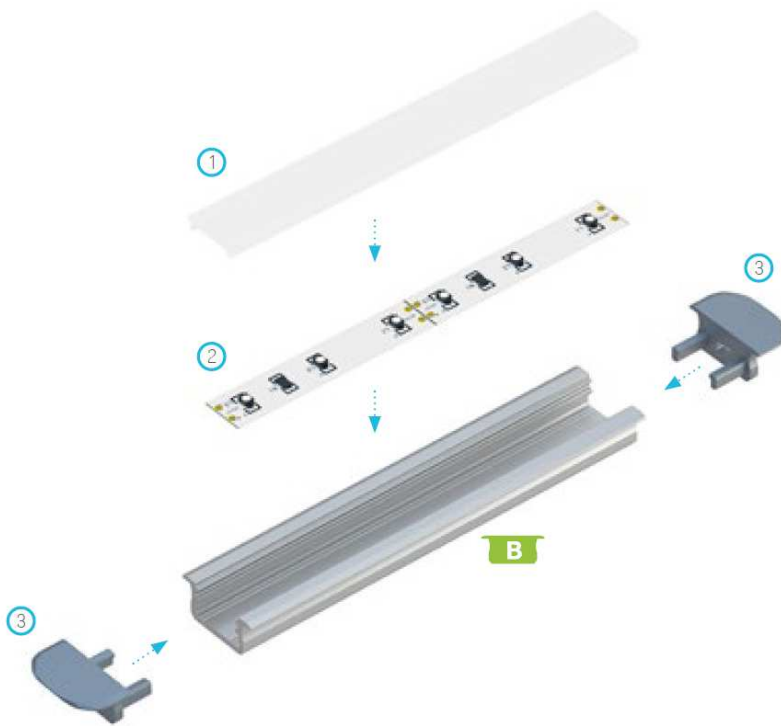

(Ref.: DF1LT)

(Ref.: DF1T)

(Ref.: DF1ST)

(Ref.: DF1SO)

(Ref.: DF1O)

(Ref.: DF1F)

(Ref.: DF1PT)

PERFIL LED BERLIM

Ficha Técnica Perfil Led BERLIM

Instalação:

Aplicações: