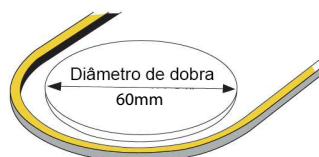

Fita Led Neon Side UMBRIEL (p/ piscina)

Ficha Técnica

Fita Led Neon Side UMBRIEL 24V 8W Piscina IP68

Acessórios para fita neon SIDE:

Tampa final
Ref.: 2219246

Calha Fixadora
0,50mt Inox
Ref.: PF154IX

Dimensões:

- Inclui um conector em cada ponta da fita
- Inclui 3 fixadores por metro

Fita Led Neon Side UMBRIEL (p/ piscina)

Ficha Técnica

Fita Led Neon Side UMBRIEL 24V 8W Piscina IP68

Instruções

1. A temperatura de operação mais adequada deve ser de -25°C a 45°C .

2. Certifique-se de que, mesmo durante a instalação, a direção de dobra predeterminada nunca muda. O produto é apenas dobra lateral e não pode ser torcido ou dobrado no topo.

3. O LED NEON SIDE UMBRIEL não deve ser dobrado bruscamente e pode causar danos ao produto.

4. O diâmetro máximo de curvatura é 60 mm, a curvatura excessiva danificará e anulará qualquer garantia.

5. Durante a instalação, o LED NEON SIDE UMBRIEL não pode ser:

- Torcido
- Deixado cair
- Dobrado em um ângulo de 90° ou totalmente dobrado
- Pendurado