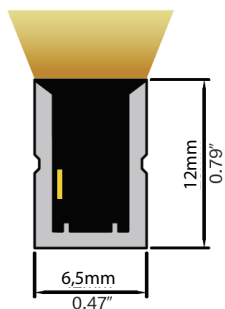

Fita Led Neon Side UMBRIEL (p/ piscina)

Ficha Técnica

Fita Led Neon Side UMBRIEL 24V 8W Piscina IP68

Acessórios para fita neon SIDE:

Tampa final
Ref.: 2219246

Calha Fixadora
0,50mt Inox
Ref.: PF154IX

Dimensões:

Áreas de Aplicação	Piscina
Tensão	24Vdc
Potência	8W/m
Lumens	2700K - 439Lm/m 3000K - 506Lm/m 4000K - 528Lm/m - 5700K - 455Lm/m
CRI	90
Grau de Estanqueidade	IP68
Intervalo de Temperatura em funcionamento	-20º ~ 50º
Temperatura de Cor	2700K / 3000K / 4000K / 5700K
Modelo	Neon SIDE UMBRIEL

Referência	Cor de Luz	Lumens /mt	C x L x A (mm)
132237.0827	2700K	439 Lm	41,67 x 6,5 x 12
132237.0830	3000K	506 Lm	41,67 x 6,5 x 12
132237.0840	4000K	528 Lm	41,67 x 6,5 x 12
132237.0857	5700K	455 Lm	41,67 x 6,5 x 12

4. O diâmetro máximo de curvatura é 60 mm, a curvatura excessiva danificará e anulará qualquer garantia.

5. Durante a instalação, o LED NEON SIDE UMBRIEL não pode ser:

- Torcido
- Deixado cair
- Dobrado em um ângulo de 90° ou totalmente dobrado
- Pendurado