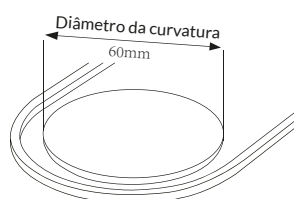

2. Certifique-se de que, mesmo durante a instalação, a direção de dobra predeterminada nunca muda. O produto é apenas dobra lateral e não pode ser torcido ou dobrado no topo.

3. O LED NEON SIDE UMBRIEL não deve ser dobrado bruscamente e pode causar danos ao produto.

4. O diâmetro máximo de curvatura é 60 mm, a curvatura excessiva danificará e anulará qualquer garantia.

5. Durante a instalação, o LED NEON SIDE UMBRIEL não pode ser:

- Torcido
- Deixado cair
- Dobrado em um ângulo de 90° ou totalmente dobrado
- Pendurado

6. Para instalação, 3 formas para sua seleção.

- Clips de montagem
- Perfil de alumínio
- Perfil curvo

7. Instale o produto no perfil com cuidado e corretamente, retirando e remontando provavelmente causará danos ao produto.

Não fazer ângulos apertados

Não torcer

Não pendurar

Não deixar caído

Fita Led Neon Side UMBRIEL (p/ piscina)

2x 3x 3x

1Mtr/pcs

0.5Mtr/pcs