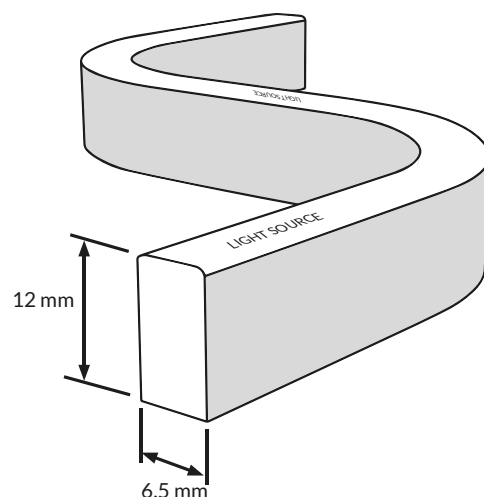

- Inclui um conector em cada ponta da fita
- Inclui 3 fixadores por metro

Fita Led Neon Side UMBRIEL (p/ piscina)

Ficha Técnica

Fita Led Neon Side UMBRIEL 24V 8W Piscina IP68

Instruções

1. A temperatura de operação mais adequada deve ser de -25°C a 45°C .

2. Certifique-se de que, mesmo durante a instalação, a direção de dobra predeterminada nunca muda. O produto é apenas dobra lateral e não pode ser torcido ou dobrado no topo.

3. O LED NEON SIDE UMBRIEL não deve ser dobrado bruscamente e pode causar danos ao produto.

4. O diâmetro máximo de curvatura é 60 mm, a curvatura excessiva danificará e anulará qualquer garantia.

5. Durante a instalação, o LED NEON SIDE UMBRIEL não pode ser:

- Torcido
- Deixado cair
- Dobrado em um ângulo de 90° ou totalmente dobrado
- Pendurado

6. Para instalação, 3 formas para sua seleção.

- Clips de montagem
- Perfil de alumínio
- Perfil curvo

7. Instale o produto no perfil com cuidado e corretamente, retirando e remontando provavelmente causará danos ao produto.