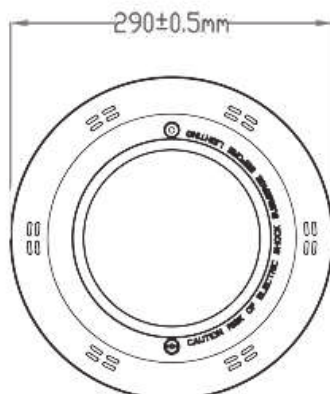

PROJETOR SUPERFÍCIE P/ PISCINA

Ficha Técnica

Projektor Superfície p/ Piscina 12Vac 24W RGB

ABS

24W

12V
ac

18
LED

REFERÊNCIA: 1517717.24RGB

Quantidade de Leds	18 Led
Tensão	12Vac
Frequência	50/60Hz
Potência	24W
Lumens	800Lm
Numens	R: 620-630nm G: 515-525nm B: 460-470nm
Estanqueidade	IP 68
Dimensões	Φ290×49.5 mm
Driver constante e proteção contra sobrecorrente	

Dimensões:

PROJETOR SUPERFÍCIE P/ PISCINA

Ficha Técnica

Projektor Superfície p/ Piscina 12Vac 24W RGB

Esquema de ligação