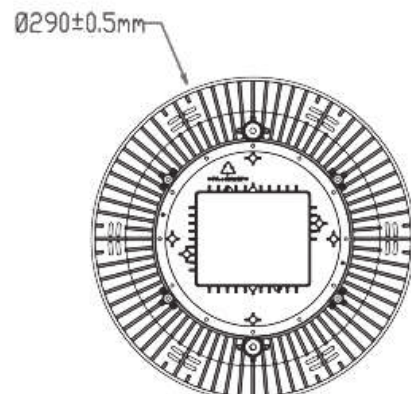

PROJETOR SUPERFÍCIE P/ PISCINA

Ficha Técnica

Projektor Superfície p/ Piscina 12Vac 24W RGB

ABS

24W

12V
ac

18
LED

REFERÊNCIA: 1517717.24RGB

Quantidade de Leds	18 Led
Tensão	12Vac
Frequência	50/60Hz
Potência	24W
Lumens	800Lm
Numens	R: 620-630nm G: 515-525nm B: 460-470nm
Estanqueidade	IP 68
Dimensões	Φ290×49.5 mm
Driver constante e proteção contra sobrecorrente	

Dimensões:

PROJETOR SUPERFÍCIE P/ PISCINA

Ficha Técnica

Projektor Superfície p/ Piscina 12Vac 24W RGB

Esquema de ligação