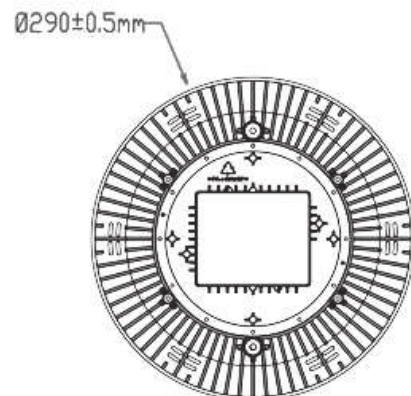

PROJETOR SUPERFÍCIE P/ PISCINA

Ficha Técnica

Projektor Superfície p/ Piscina 12Vdc 25W 6000K

REFERÊNCIA: 1517717.2560

Quantidade de Leds	240 Led
Tensão	12Vdc
Frequência	50/60Hz
Potência	25W
Lumens	2700Lm
Estanqueidade	IP 68
Dimensões	Φ290×49.5 mm
Driver constante e proteção contra sobrecorrente	

Dimensões:

PROJETOR SUPERFÍCIE P/ PISCINA

Ficha Técnica
Projektor Superfície p/ Piscina 12Vdc 25W 6000K

Esquema de ligação