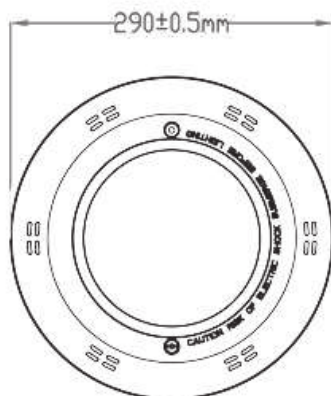

PROJETOR SUPERFÍCIE P/ PISCINA

Ficha Técnica

Projektor Superfície p/ Piscina 12Vdc 25W 6000K

REFERÊNCIA: 1517717.2560

Quantidade de Leds	240 Led
Tensão	12Vdc
Frequência	50/60Hz
Potência	25W
Lumens	2700Lm
Estanqueidade	IP 68
Dimensões	Φ290×49.5 mm
Driver constante e proteção contra sobrecorrente	

Dimensões:

PROJETOR SUPERFÍCIE P/ PISCINA

Ficha Técnica
Projektor Superfície p/ Piscina 12Vdc 25W 6000K

Esquema de ligação