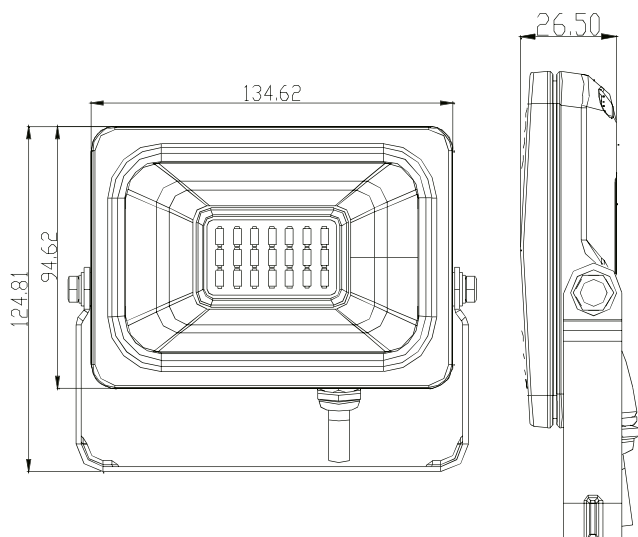

PROJETOR CELSUM 10

Ficha Técnica Projektor LED Slim 10W

Áreas de Aplicação	Armazéns, zonas industriais, corredores, garagens, caves, zonas exteriores
Montagem	Teto, Parede
Temperatura de Cor	3000K / 4000K / 6000K
Lumens	3000K - 900Lm / 4000K - 950Lm 6000K - 1000Lm
Fonte de Alimentação	AC100 – 240V-50/60Hz
Materiais	Estrutura em alumínio preto
Sistema de Fixação	Base de fixação
Intervalo de temperatura em funcionamento:	-20° ~ 50°
Intervalo de temperatura em standby:	-40° ~ 60°

Referência	Cor	Lumens	Kg
17535.1030	3000K	900Lm	0,47
17535.1040	4000K	950Lm	0,47
17535.1060	6000K	1000Lm	0,47

Embalagem		
Medidas	Peso	Peças/Embalagem
(C)160 x (L)130 x (A) 50	0,47kg	1

PROJETOR CELSUM 10