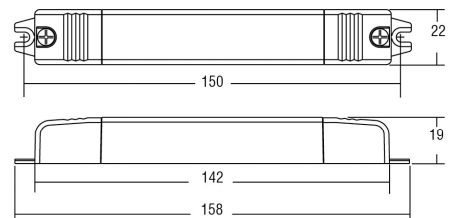

MOTAKO[®]
LED LIGHTING SOLUTIONS

FONTE DE ALIMENTAÇÃO

FONTE ALIMENTAÇÃO 13W SLIM/U

FUENTE DE ALIMENTACIÓN 13W SLIM/U

POWER SUPPLY 13W SLIM/U

CARACTERÍSTICAS | CARACTERÍSTICAS | CHARACTERISTICS

TEMPERATURA <i>Temperatura Temperature</i>	-25°C a 50°C
NORMAS DE SEGURANÇA <i>Estándares de seguridad Safety standards</i>	CSA C22.2 no. 223, EN 55015, EN 61000-3-2 EN 61000-3-3, EN 61347-1, EN 61347-2-13, EN 61547, UL 1310, VDE 0710-T14
PROTEÇÃO <i>Protecciones Protection</i>	Sobrecarga <i>Sobre Carga Overload</i> Curto Circuito <i>Corto Circuito Shortcut</i> Picos de tensão <i>Picos de tensión Voltage spikes</i> Sobre aquecimento <i>Exceso de temperatura Over temperature</i>
FREQUÊNCIA <i>Frecuencia Frequency</i>	50-60HZ
VOLTAGEM <i>Tensión Voltage</i>	90-264VAC
PESO <i>Peso Weight</i>	55g

TCI LED
professional led applications

REFERÊNCIA <i>Referencia Reference</i>	VOLTAGEM <i>Tensión Voltage</i>	POTÊNCIA <i>Potencia Power</i>
20122444	12Vdc	13W
20122442	24Vdc	13W

DIMENSÕES | DIMENSIONES | DIMENSIONS