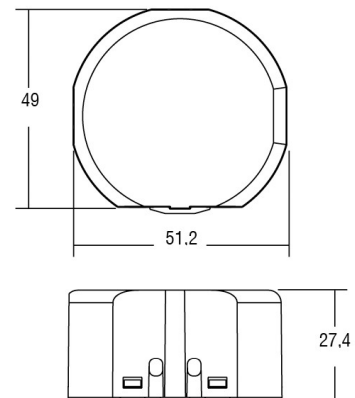

FONTE DE ALIMENTAÇÃO TCI

FONTE DE ALIMENTAÇÃO TCI 12W UNTERPUTZDOSE

FUENTE DE ALIMENTACIÓN TCI 12W UNTERPUTZDOSE

POWER SUPPLY TCI 12W UNTERPUTZDOSE

CARACTERÍSTICAS | CARACTERÍSTICAS | CHARACTERISTICS

TEMPERATURA <i>Temperatura Temperature</i>	-25°C a 50°C
NORMAS DE SEGURANÇA <i>Estándares de seguridad Safety standards</i>	EN 55015, EN 61000-3-2, EN 61000-3-3, EN 61347-1, EN 61347-2-13, EN 61547, EN 62384
PROTEÇÃO <i>Protecciones Protection</i>	Sobrecarga <i>Sobre Carga Overload</i> Curto Circuito <i>Corto Circuito Shortcut</i> Sobre Aquecimento <i>Exceso de temperatura Over Temperatura</i> Picos de tensão <i>Picos de tensión Voltage spikes</i>
FREQUÊNCIA <i>Frecuencia Frequency</i>	50-60HZ
VOLTAGEM <i>Tensión Voltage</i>	198-264V
PESO <i>Peso Weight</i>	80g

TCI LED
professional led applications

REFERÊNCIA <i>Referencia Reference</i>	VOLTAGEM <i>Tensión Voltage</i>	POTÊNCIA <i>Potencia Power</i>
20122740	12Vdc	12W
20122742	24Vdc	12W

DIMENSÕES | DIMENSIONES | DIMENSIONS