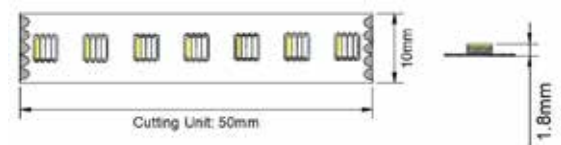

WWW.MOTAKO.PT

email: info@tako.pt | Tel.: +351 261 027 304

Reservamos o direito de fazer possíveis alterações técnicas sem aviso prévio. Dados eléctricos/ópticos estão sujeitos a uma tolerância de +/-10%.