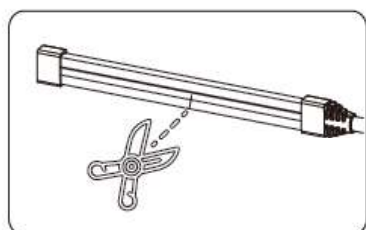

Topo sem furo
Ref. 2230764

União de cravar ligação rápida
Ref. 223123

Silicone isolante
Ref. 22258.100

FITA LED ORTÓSIA 230V

FITA LED 15W/MT 230V IP65 ORTÓSIA

Tira Led 15W/mt 230V IP65 ORTÓSIA
Led Strip 15W/mt 230V IP65 ORTÓSIA

REGRAS GERAIS | REGLAS GENERALES | GENERAL RULES

MARCA DE CORTE

Marca de corte | Cutting mark

FAZER UM CORTE DIREITO

Mantener bien cortado | Keep well-cut

NÃO TORCER

Sin uso de torsión | No twisting use

NÃO FAZER DOBRAS REPETIDAMENTE