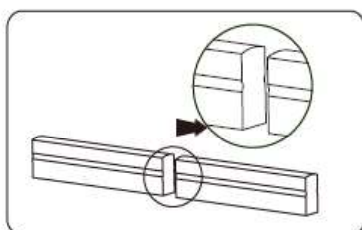

Topo sem furo
Ref. 2230764

União de cravar ligação rápida
Ref. 223123

Silicone isolante
Ref. 22258.100

FITA LED ORTÓSIA 230V

FITA LED 15W/MT 230V IP65 ORTÓSIA

Tira Led 15W/mt 230V IP65 ORTÓSIA
Led Strip 15W/mt 230V IP65 ORTÓSIA

REGRAS GERAIS | REGLAS GENERALES | GENERAL RULES

MARCA DE CORTE

Marca de corte | Cutting mark

FAZER UM CORTE DIREITO

Mantener bien cortado | Keep well-cut

NÃO TORCER

Sin uso de torsión | No twisting use

NÃO FAZER DOBRAS REPETIDAMENTE