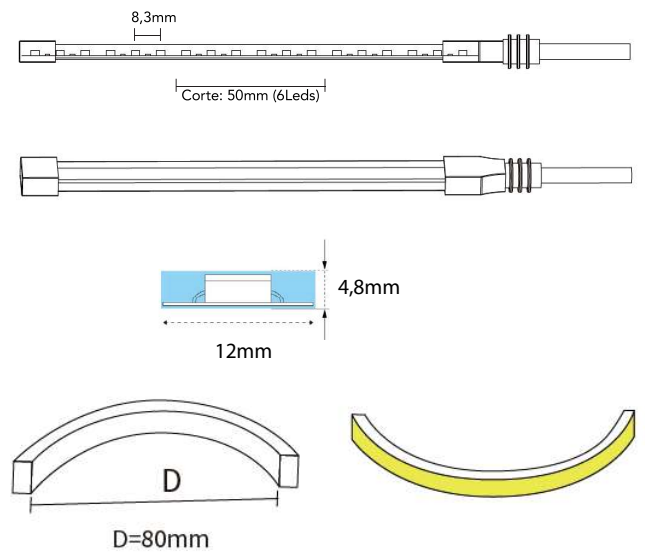

FITA LED ORTÓSIA 230V

FITA LED 15W/MT 230V IP65 ORTÓSIA

Tira Led 15W/mt 230V IP65 ORTÓSIA
Led Strip 15W/mt 230V IP65 ORTÓSIA

| | |
|--|--|
| TENSÃO <i>Tensión Voltage</i> | 230Vdc |
| POTÊNCIA <i>Potencia Power</i> | 15W/mt |
| LUMENS <i>Lúmenes Luminous Flux</i> | 2700K - 1350Lm/mt 3000K - 1380Lm/mt 4000K - 1410Lm/mt 6000K - 1440Lm/mt |
| CRI <i>CRI CRI</i> | 80 |
| GRAU DE ESTANQUEIDADE <i>Grado de protección IP Grade</i> | IP65 - Com silicone extrudido |
| TEMPERATURA DE COR <i>Temperatura de color Color Temperature</i> | 2700K / 3000K / 4000K / 6000K |
| MODELO <i>Modelo Model</i> | Ortósia |
| CERTIFICAÇÕES <i>certificaciones Standards</i> | EMC, LVD, RoHS |

| Ref. | Cor | Lumens /mt | Lumens /W | C x L x A (mm) |
|-------------|-------|------------|-----------|-------------------|
| 132136.1527 | 2700K | 1350Lm | 90Lm | 50 000 x 12 x 4,8 |
| 132136.1530 | 3000K | 1380Lm | 92Lm | 50 000 x 12 x 4,8 |
| 132136.1540 | 4000K | 1410Lm | 94Lm | 50 000 x 12 x 4,8 |
| 132136.1560 | 6000K | 1440Lm | 96Lm | 50 000 x 12 x 4,8 |

DIMENSÕES | DIMENSIONES | DIMENSIONS

ACESSÓRIOS RECOMENDADOS | ACCESORIOS RECOMENDADOS | RECOMMENDED ACCESSORIES

Cabo com fusível para soldar
Ref. 223214

Cabo com fusível para cravar
Ref. 223713

Topo com furo
Ref. 2229764

Topo sem furo
Ref. 2230764

União de cravar ligação rápida
Ref. 223123

Silicone isolante
Ref. 22258.100

FITA LED ORTÓSIA 230V

FITA LED 15W/MT 230V IP65 ORTÓSIA

Tira Led 15W/mt 230V IP65 ORTÓSIA
Led Strip 15W/mt 230V IP65 ORTÓSIA