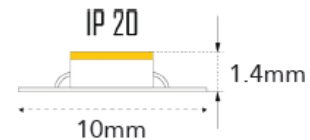

Grado de protección / IP Grade

IP20

TEMPERATURA DE COR

Temperatura de color
Color Temperature

2700K - 3000K - 4000K

MODELO

Modelo / Model

HERSE

DIMENSÕES | DIMENSIONES | DIMENSIONS

Modelo	Ref.	Efic.	Cor Color	Tensão Tensión	IP	Lumens /mt/w	Lumens
HERSE L70B50 36000H	1332121.0427	C	2700K	24V	IP20	819Lm	182Lm
	1332121.0430	C	3000K	24V	IP20	819Lm	182Lm
	1332121.0440	C	4000K	24V	IP20	846Lm	188Lm