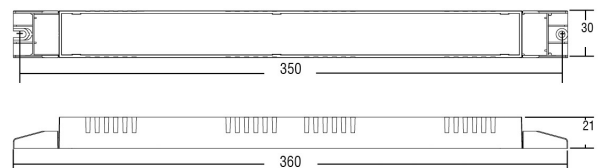

MULTI CURRENT CC LINEAR DRIVE DIMABLE DALI PUSH
350-700MA 30-120DC

REF. 20127087

CARACTERÍSTICAS | CARACTERÍSTICAS | CHARACTERISTICS

TEMPERATURA <i>Temperatura Temperature</i>	-25°C a 50°C
NORMAS DE SEGURANÇA <i>Estándares de seguridad Safety standards</i>	EN 55015, EN 61000-3-2, EN 61000-3-3, EN 61347-1, EN 61347-2-13, EN 61547, EN 62384, EN 62386-101, EN 62386-102, EN 62386-207
PROTEÇÃO <i>Protecciones Protection</i>	Sobrecarga <i>Sobre Carga Overload</i> Curto Circuito <i>Corto Circuito Shortcut</i> Picos de tensão <i>Picos de tensión Voltage spikes</i> Sobreaquecimento <i>Sobrecalentamiento Overheating</i>
FREQUÊNCIA <i>Frecuencia Frequency</i>	50-60HZ
VOLTAGEM <i>Tensión Voltage</i>	198-264VAC
PESO <i>Peso Weight</i>	215g

DIMENSÕES | DIMENSIONES | DIMENSIONS

WWW.MOTAKO.PT

email: info@tako.pt | Tel.: +351 261 027 304

Reservamos o direito de fazer possíveis alterações técnicas sem aviso prévio. Dados eléctricos/ópticos estão sujeitos a uma tolerância de +/-10%.