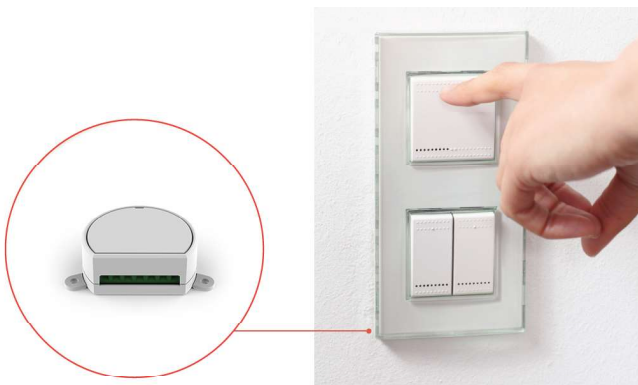

COMANDO CONTROLO DE CENÁRIOS

COMANDO 4 ENTRADAS C/ BATERIA

REF. 2127255.4FIO

ALIMENTAÇÃO	120-240 VAC ou Bateria CR 2032
CANAIS	4
ALCANCE	120m em espaço aberto
FREQUÊNCIA	433.920 MHz ISM
ESTANQUEIDADE	IP20
DIMENSÕES	52 x 43 x 21mm
REFERÊNCIA	2127255.4FIO

DIMENSÕES

DESCRIÇÃO

- Controle remoto embutido, ideal para transformar botões de parede com fio em controles de rádio.
- A inovadora fonte de alimentação dupla, seja da rede elétrica ou de uma bateria, significa que pode ser instalada em unidades controladas por fio ou em sensores pré-existentes.
- A banda de radiofrequência ISM (industrial, científica e médica) garante um longo alcance, mesmo através de paredes e tetos.
- Conexão sem fios, rápida e fiável