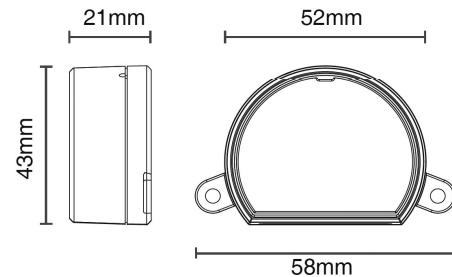

COMANDO CONTROLO DE CENÁRIOS

COMANDO 4 ENTRADAS C/ BATERIA

REF. 2127255.4FIO

ALIMENTAÇÃO	120-240 VAC ou Bateria CR 2032
CANAIS	4
ALCANCE	120m em espaço aberto
FREQUÊNCIA	433.920 MHz ISM
ESTANQUEIDADE	IP20
DIMENSÕES	52 x 43 x 21mm
REFERÊNCIA	2127255.4FIO

DIMENSÕES

DESCRIÇÃO

- Controle remoto embutido, ideal para transformar botões de parede com fio em controles de rádio.
- A inovadora fonte de alimentação dupla, seja da rede elétrica ou de uma bateria, significa que pode ser instalada em unidades controladas por fio ou em sensores pré-existentes.
- A banda de radiofrequência ISM (industrial, científica e médica) garante um longo alcance, mesmo através de paredes e tetos.
- Conexão sem fios, rápida e fiável