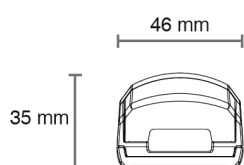

Controlador 4 x ESTORES NEXTA

Ficha Técnica

Controlador 4 x ESTORES 500W 230Vac RF+WiFi+PUSH

- > Unidade de controlo com função motora (step/manual)
- > Fonte de alimentação 110/240Vac
- > 4 saídas, potência máxima 500W
- > Receptor de rádio 433,92MHz
- > 3 entradas com fios
- > Módulo WiFi integrado para controlo remoto pela App OneSmart

Medidas:

Alimentação	110-240Vac
Output	1 x Máx 500W Motores tubulares de 3 fios
Input	3 entradas programáveis como sensores ou comando push com fio
Função	Abrir - parar - fechar
Nº de transmissores programáveis	30
Frequência	433,920MHz ISM
Wireless Smart	Wifi 2,4GHz
Controlo remoto inteligente	App OneSmart
Comandos de Voz	Google Home, Alexa Amazon
Temperatura em funcionamento	-20° a 55°C
Dimensões	174x46x35mm
REFERÊNCIA	2127257.3200