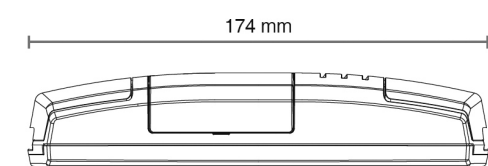

Controlador 4 x ESTORES NEXTA

Ficha Técnica

Controlador 4 x ESTORES 500W 230Vac RF+WiFi+PUSH

- > Unidade de controlo com função motora (step/manual)
- > Fonte de alimentação 110/240Vac
- > 4 saídas, potência máxima 500W
- > Receptor de rádio 433,92MHz
- > 3 entradas com fios
- > Módulo WiFi integrado para controlo remoto pela App OneSmart

Medidas:

Alimentação	110-240Vac
Output	1 x Máx 500W Motores tubulares de 3 fios
Input	3 entradas programáveis como sensores ou comando push com fio
Função	Abrir - parar - fechar
Nº de transmissores programáveis	30
Frequência	433,920MHz ISM
Wireless Smart	Wifi 2,4GHz
Controlo remoto inteligente	App OneSmart
Comandos de Voz	Google Home, Alexa Amazon
Temperatura em funcionamento	-20° a 55°C
Dimensões	174x46x35mm
REFERÊNCIA	2127257.3200