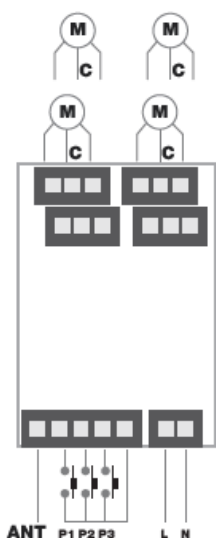

Controlador 4 x ESTORES NEXTA

Ficha Técnica

Controlador 4 x ESTORES 500W 230Vac RF+WiFi+PUSH

- > Unidade de controlo com função motora (step/manual)
- > Fonte de alimentação 110/240Vac
- > 4 saídas, potência máxima 500W
- > Receptor de rádio 433,92MHz
- > 3 entradas com fios
- > Módulo WiFi integrado para controlo remoto pela App OneSmart

Medidas:

Alimentação	110-240Vac
Output	1 x Máx 500W Motores tubulares de 3 fios
Input	3 entradas programáveis como sensores ou comando push com fio
Função	Abrir - parar - fechar
Nº de transmissores programáveis	30
Frequência	433,920MHz ISM
Wireless Smart	Wifi 2,4GHz
Controlo remoto inteligente	App OneSmart
Comandos de Voz	Google Home, Alexa Amazon
Temperatura em funcionamento	-20° a 55°C
Dimensões	174x46x35mm
REFERÊNCIA	2127257.3200