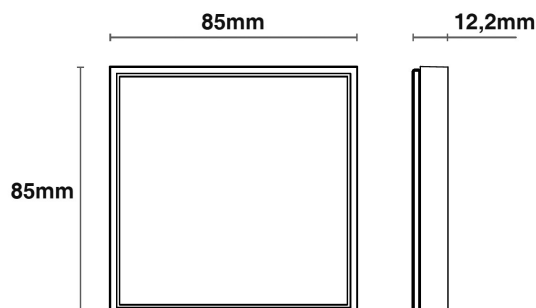

Comando Slim Parede

Medidas:

Ficha Técnica Comando Slim Parede 1 Zona S/ Fios c/ bateria

- > Radiotransmissor de parede de alimentação por bateria com montagem saliente
- > Design minimalista e elegante para uma perfeita integração em qualquer ambiente, é construído com botões mecânicos robustos que podem ser acionados pressionando qualquer ponto de sua área.
- > Dimensões: 88 x 85 x 12,2 mm
- > Bateria: CR2450
- > Alcance: 80mt em espaço aberto (30m dentro de prédios).

Alimentação	Bateria CR2450
Canais	1 Canal
Frequência	433,920MHz ISM
Dimensões	85 x 85 x 12,2mm
Funções	On-Off, dimmer cima/baixo, nível de luz 25%, 50%, 75% 100%
REFERÊNCIA	2127260.DIM1