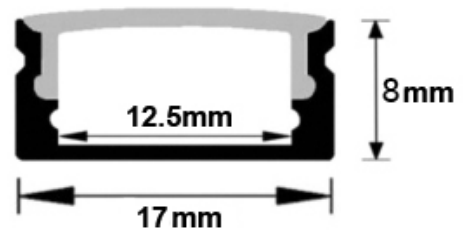

DIMENSÕES | DIMENSIONES | DIMENSIONS

WWW.MOTAKO.PT

email: info@motako.pt | Tel.: +351 261 027 304