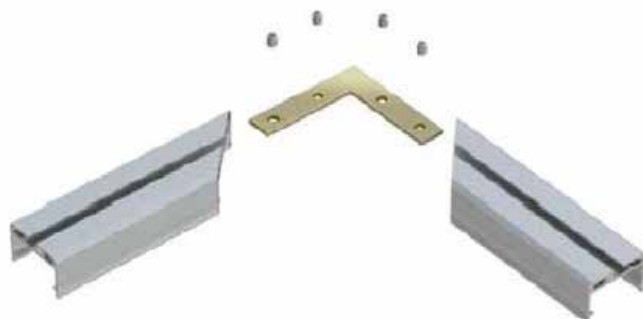

PERFIL LED SARAGOÇA

Ficha Técnica Perfil Led Saragoça

Perfil Saragoça Lacado Branco
(Ref.: PFA192)

Perfil Saragoça Anodizado
(Ref.: PFA191)

Topos plástico branco
(Ref.: TP192)

Topos plástico silver
(Ref.: TP191)

Ref.: 228521U

Ref.: 228521UA

Ref.: 228521UT

Uniões de ligação

Ref.: 228521.125

Ref.: 228521
Ref.: 228521.3 (3mt)
Ref.: 228521.5 (5mt)

Ref.: 228521A

Fixador orientável
(Ref.: 228421)

Medidas:

- > Perfil saliente alumínio: lacado branco / anodizado
- > Medidas: 27,4 x 18 x 2000mm
- > Difusores PMMA disponíveis:
Transparente / Semi-transparente / Semi-opalino / Opalino / Preto
- > Transparência do difusor:
 - . DF3T (transparente) - 93%
 - . DF3SO (semi-opalino) - 79%
 - . DF3O (opalino) - 50%
 - . DF3PT (preto) - 22,7%
- > Topos plástico: branco / silver
- > Largura de fita led: 2 fitas de 12mm
- > Potência máxima: 36,4W/m

PERFIL LED SARAGOÇA

Ficha Técnica Perfil Led Saragoça

Instalação:

Aplicação: