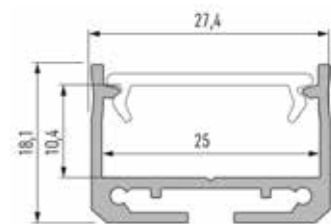

Ref.: 228521U

Ref.: 228521UA

Ref.: 228521UT

Uniões de ligação

Ref.: 228521.125

Ref.: 228521
Ref.: 228521.3 (3mt)
Ref.: 228521.5 (5mt)

Ref.: 228521A

Fixador orientável
(Ref.: 228421)

Medidas:

- > Perfil saliente alumínio: lacado branco / anodizado
- > Medidas: 27,4 x 18 x 2000mm
- > Difusores PMMA disponíveis:
Transparente / Semi-transparente / Semi-opalino / Opalino / Preto
- > Transparência do difusor:
 - . DF3T (transparente) - 93%
 - . DF3SO (semi-opalino) - 79%
 - . DF3O (opalino) - 50%
 - . DF3PT (preto) - 22,7%
- > Topos plástico: branco / silver
- > Largura de fita led: 2 fitas de 12mm
- > Potência máxima: 36,4W/m