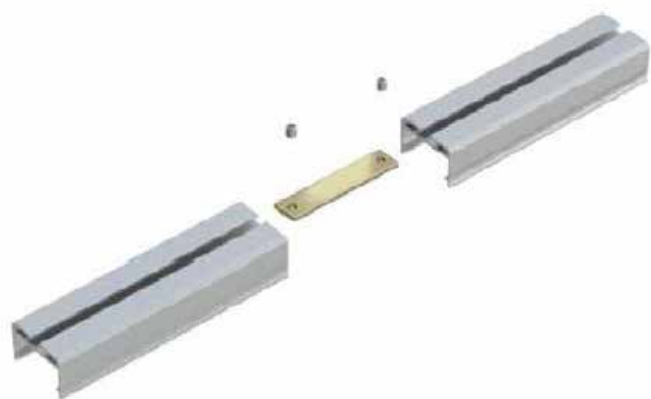

PERFIL LED SARAGOÇA

Ficha Técnica Perfil Led Saragoça

Perfil Saragoça Lacado Branco
(Ref.: PFA192)

Perfil Saragoça Anodizado
(Ref.: PFA191)

Topos plástico branco
(Ref.: TP192)

Topos plástico silver
(Ref.: TP191)

Ref.: 228521U

Ref.: 228521UA

Ref.: 228521UT

Uniões de ligação

Ref.: 228521.125

Ref.: 228521
Ref.: 228521.3 (3mt)
Ref.: 228521.5 (5mt)

Ref.: 228521A

Fixador orientável
(Ref.: 228421)

Medidas:

- > Perfil saliente alumínio: lacado branco / anodizado
- > Medidas: 27,4 x 18 x 2000mm
- > Difusores PMMA disponíveis:
Transparente / Semi-transparente / Semi-opalino / Opalino / Preto
- > Transparência do difusor:
 - . DF3T (transparente) - 93%
 - . DF3SO (semi-opalino) - 79%
 - . DF3O (opalino) - 50%
 - . DF3PT (preto) - 22,7%
- > Topos plástico: branco / silver
- > Largura de fita led: 2 fitas de 12mm
- > Potência máxima: 36,4W/m

PERFIL LED SARAGOÇA

Ficha Técnica Perfil Led Saragoça

Instalação:

Aplicação: