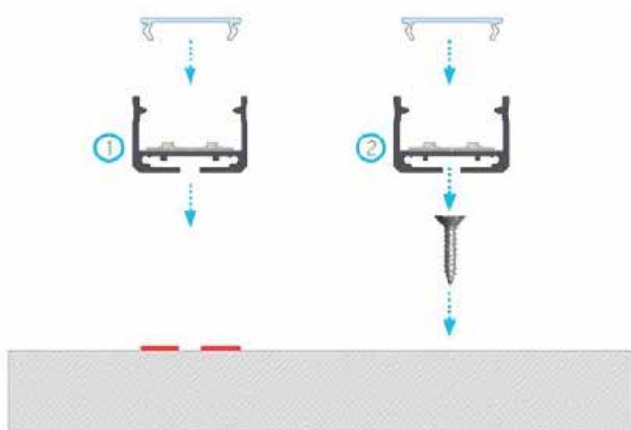

Ref.: 228521U

Ref.: 228521UA

Ref.: 228521UT

Uniões de ligação

Ref.: 228521.125

Ref.: 228521
Ref.: 228521.3 (3mt)
Ref.: 228521.5 (5mt)

Ref.: 228521A

Fixador orientável
(Ref.: 228421)

Medidas:

- > Perfil saliente alumínio: lacado branco / anodizado
- > Medidas: 27,4 x 18 x 2000mm
- > Difusores PMMA disponíveis:
Transparente / Semi-transparente / Semi-opalino / Opalino / Preto
- > Transparência do difusor:
 - . DF3T (transparente) - 93%
 - . DF3SO (semi-opalino) - 79%
 - . DF3O (opalino) - 50%
 - . DF3PT (preto) - 22,7%
- > Topos plástico: branco / silver
- > Largura de fita led: 2 fitas de 12mm
- > Potência máxima: 36,4W/m

PERFIL LED SARAGOÇA

Ficha Técnica Perfil Led Saragoça

Instalação:

Aplicação: