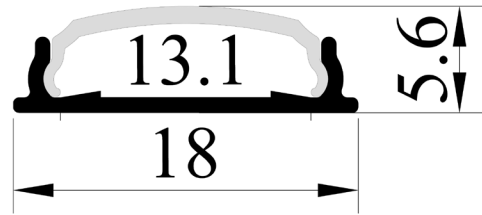

REF. PFA181171

PERFIL FLEXÍVEL BRAGANÇA

SALIENTE | SALIENTE | SALIENT

APLICAÇÃO <i>Aplicación Application</i>	<i>Saliente / Saliente / Salient</i>
MEDIDAS <i>Medidas Measures</i>	2000x18x5,6mm
GRAU DE ESTANQUEIDADE <i>Grado de protección IP Grade</i>	IP20
MODELO <i>Modelo Model</i>	BRAGANÇA
DESCRIÇÃO <i>Descripción Description</i>	<p>O perfil led Bragança é feito de alumínio de alta qualidade com anodização dupla e foi criada para fitas LED flexíveis com 8 a 12 mm de largura. Este perfil é usado principalmente como iluminação interior e iluminação curva para balcões de exposição.</p> <p>El perfil LED Bragança está fabricado en aluminio de alta calidad con doble anodizado y ha sido diseñado para tiras LED flexibles de entre 8 y 12 mm de ancho. Este perfil se utiliza principalmente como iluminación interior y curvada para mostradores de exposición.</p> <p>The Bragança LED profile is made of high-quality aluminum with double anodization and was created for flexible LED strips with a width of 8 to 12 mm. This profile is mostly used as interior lighting, curved lighting for display counter.</p>

DIMENSÕES | DIMENSIONES | DIMENSIONS

PERFIL | PERFILES | PROFILES

Ref.	COR Color Color	MT
PFA181171	Perfil anodizado com difusor semi-opalino incluído / Perfil anodizado con difusor semiopalo incluido / Anodized profile with semi-opaque diffuser included	2 mt