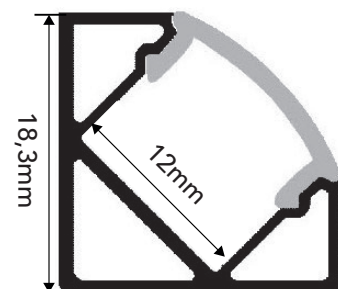

DIMENSÕES | DIMENSIONES | DIMENSIONS

ACESSÓRIOS | ACCESORIOS | ACCESSORIES

	Ref.	
	TP104	Topo Plástico Cinza Topo Plástico Gris Top Gray Plastic

WWW.MOTAKO.PT

email: info@motako.pt | Tel.: +351 261 027 304