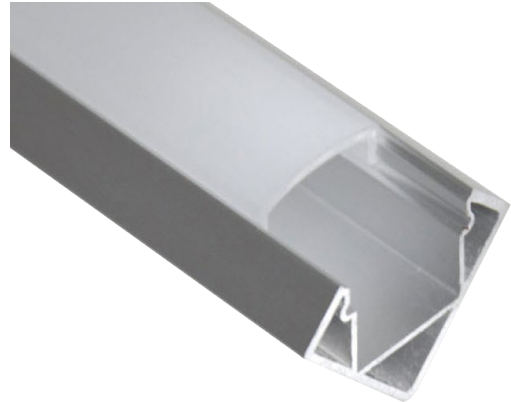

REF. PF104

PERFIL ALBUFEIRA

SALIENTE DE CANTO | SALIENTE DE ESQUINA | SURFACE MOUNTED

3
ANOS
GARANTIA

3
AÑOS
GARANTÍA

3
YEARS
WARRANTY

VARA
2m

AL

APLICAÇÃO <i>Aplicación Application</i>	Saliente de canto / Saliente de esquina <i>Surface Mounted</i>
MEDIDAS <i>Medidas Measures</i>	2000x18x18mm
GRAU DE ESTANQUEIDADE <i>Grado de protección IP Grade</i>	IP65
MODELO <i>Modelo Model</i>	ALBUFEIRA
DESCRIÇÃO <i>Descripción Description</i>	<p>O perfil led Albufeira pode ser usado para montagem em superfície, embutida e em canto. Este perfil é à prova de água e pode ser usado em casa de banho, cozinha e piso externo.</p> <p>El perfil LED Albufeira se puede utilizar para instalación en superficie, empotrada y en esquinas. Este perfil es resistente al agua y se puede utilizar en el cuarto de baño, la cocina y en suelos exteriores.</p> <p>The Albufeira LED profile can be used for surface-mounted, recessed, and corner installations. This profile is waterproof and can be used in bathrooms, kitchens, and outdoor areas.</p>

PERFIL | PERFILES | PROFILES

Modelo	Ref.	Cor Color
ALBUFEIRA	PF104	Perfil anodizado com difusor semi-opalino incluído Perfil anodizado con difusor semiopalo incluído Anodized profile with semi-opaque diffuser included