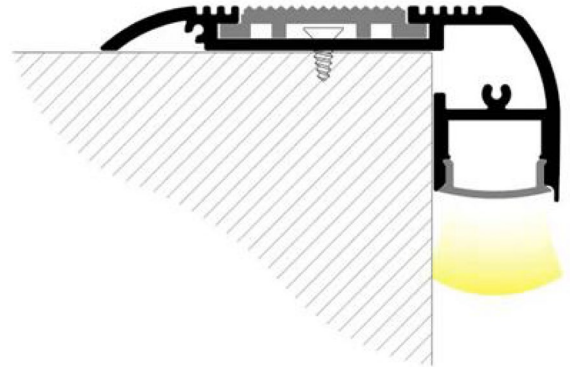

REF. PFA11116X

PERFIL EVORAMONTE

DEGRAUS | ESCALONES | STEPS

APLICAÇÃO <i>Aplicación Application</i>	Degraus / Escalones / Steps
MEDIDAS <i>Medidas Measures</i>	2000x65x27,5mm
GRAU DE ESTANQUEIDADE <i>Grado de protección IP Grade</i>	IP20
MODELO <i>Modelo Model</i>	EVORAMONTE
DESCRIÇÃO <i>Descripción Description</i>	<p>O perfil led Evoramonte é feito de alumínio de alta qualidade com anodização dupla e foi criado para fitas LED com 10-12 mm de largura. Este perfil é usado principalmente como iluminação LED para degraus, iluminação LED decorativa e iluminação ascendente.</p> <p>El perfil LED Evoramonte está fabricado en aluminio de alta calidad con doble anodizado y ha sido diseñado para tiras LED de 10-12 mm de ancho. Este perfil se utiliza principalmente como iluminación LED para escalones, iluminación LED decorativa e iluminación ascendente.</p> <p>The Evoramonte LED profile is made of high-quality aluminum with double anodization and was created for LED strips with a width of 10-12 mm. This profile mostly used as Step Led Lighting, Decoration Led Lighting, Upward Lighting.</p>

APLICAÇÃO | APLICACIÓN | APPLICATION

PERFIL | PERFILES | PROFILES

Ref.	COR Color Color	MT
PFA111161	Perfil anodizado com difusor semi-opalino incluído Perfil anodizado con difusor semiopalo incluído Anodized profile with semi-opaque diffuser included	2 mt
PFA111168	Perfil preto com difusor semi-opalino incluído Perfil negro con difusor semiopalo incluído Black profile with semi-opaque diffuser included	2 mt