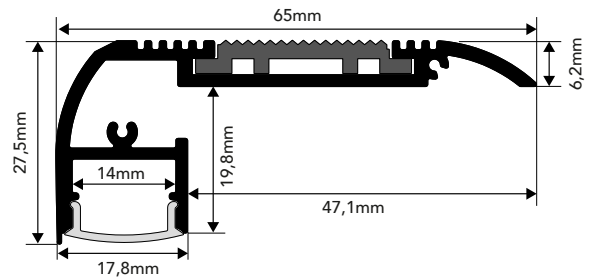

DIMENSÕES | DIMENSIONES | DIMENSIONS

WWW.MOTAKO.PT

email: info@motako.pt | Tel.: +351 261 027 304