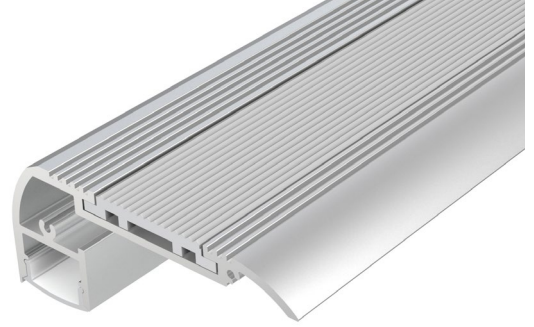

REF. PFA11116X

PERFIL EVORAMONTE

DEGRAUS | ESCALONES | STEPS

APLICAÇÃO <i>Aplicación Application</i>	Degraus / Escalones / Steps
MEDIDAS <i>Medidas Measures</i>	2000x65x27,5mm
GRAU DE ESTANQUEIDADE <i>Grado de protección IP Grade</i>	IP20
MODELO <i>Modelo Model</i>	EVORAMONTE
DESCRIÇÃO <i>Descripción Description</i>	<p>O perfil led Evoramonte é feito de alumínio de alta qualidade com anodização dupla e foi criado para fitas LED com 10-12 mm de largura. Este perfil é usado principalmente como iluminação LED para degraus, iluminação LED decorativa e iluminação ascendente.</p> <p>El perfil LED Evoramonte está fabricado en aluminio de alta calidad con doble anodizado y ha sido diseñado para tiras LED de 10-12 mm de ancho. Este perfil se utiliza principalmente como iluminación LED para escalones, iluminación LED decorativa e iluminación ascendente.</p> <p>The Evoramonte LED profile is made of high-quality aluminum with double anodization and was created for LED strips with a width of 10-12 mm. This profile mostly used as Step Led Lighting, Decoration Led Lighting, Upward Lighting.</p>

APLICAÇÃO | APLICACIÓN | APPLICATION

PERFIL | PERFILES | PROFILES

Ref.	COR Color Color	MT
PFA111161	Perfil anodizado com difusor semi-opalino incluído Perfil anodizado con difusor semiopalo incluído Anodized profile with semi-opaque diffuser included	2 mt
PFA111168	Perfil preto com difusor semi-opalino incluído Perfil negro con difusor semiopalo incluído Black profile with semi-opaque diffuser included	2 mt