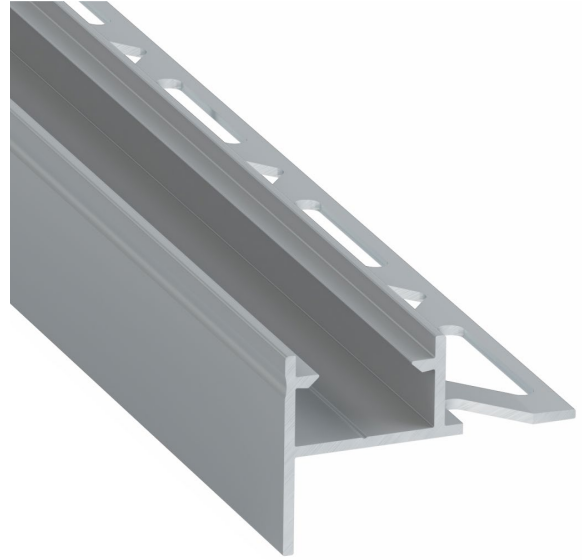

REF. PFA11135X

PERFIL MITO

DEGRAUS DE ESCADAS | PASOS DE ESCALARERAS | STAIR STEPS

APLICAÇÃO Aplicación Application	Degraus de Escadas / Pasos de Escaleras / Stair Steps
MEDIDAS Medidas Measures	2000x18,4x23mm
GRAU DE ESTANQUEIDADE Grado de protección IP Grade	IP54
MODELO Modelo Model	MITO
DESCRIÇÃO Descripción Description	<p>Perfil para degraus para azulejos, colado sob o azulejo cerâmico com uma lâmina perfurada e um difusor com classificação IP54. Para utilização como iluminação de realce.</p> <p>Perfil escalonado para baldosas, encolado bajo la baldosa cerámica con una hoja perforada y un difusor con clasificación IP54. Para uso como iluminación de acento.</p> <p>Stairs profile for tiles, glued in under the ceramic tile with one perforated leaf and an IP54-rated diffuser. For use as accent lighting.</p>

DIMENSÕES | DIMENSIONES | DIMENSIONS

PERFIL | PERFILES | PROFILES

Ref.	COR Color Color	MT
PFA111351	Anodizado Anodizado Anodized	2mt
PFA111358	Lacado Preto Laca Negro Black Lacquered	2mt

ACESSÓRIOS | ACCESORIOS | ACCESSORIES

Ref.			
	TPF201091	Topo PL Cinza Tapa PL Gris / Top PL Gray	
	TPF201098	Topo PL Preto Tapa PL Negro / Top PL Black	
	DF50	Difusor Opalino "Milk" Difusor Opalino "Milk" / Opal Diffuser "Milk"	Disponível em / Disponible en Available at