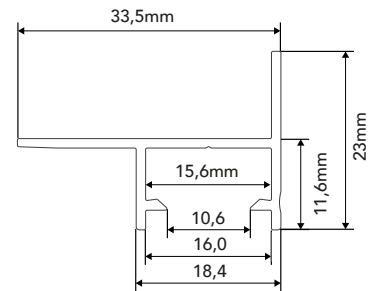

REF. PFA11135X

PERFIL MITO

DEGRAUS DE ESCADAS | PASOS DE ESCALARERAS | STAIR STEPS

APLICAÇÃO Aplicación Application	Degraus de Escadas / Pasos de Escaleras / Stair Steps
MEDIDAS Medidas Measures	2000x18,4x23mm
GRAU DE ESTANQUEIDADE Grado de protección IP Grade	IP54
MODELO Modelo Model	MITO
DESCRIÇÃO Descripción Description	<p>Perfil para degraus para azulejos, colado sob o azulejo cerâmico com uma lâmina perfurada e um difusor com classificação IP54. Para utilização como iluminação de realce.</p> <p>Perfil escalonado para baldosas, encolado bajo la baldosa cerámica con una hoja perforada y un difusor con clasificación IP54. Para uso como iluminación de acento.</p> <p>Stairs profile for tiles, glued in under the ceramic tile with one perforated leaf and an IP54-rated diffuser. For use as accent lighting.</p>

DIMENSÕES | DIMENSIONES | DIMENSIONS

PERFIL | PERFILES | PROFILES

Ref.	COR Color Color	MT
PFA111351	Anodizado Anodizado Anodized	2mt
PFA111358	Lacado Preto Laca Negro Black Lacquered	2mt

ACESSÓRIOS | ACCESORIOS | ACCESSORIES