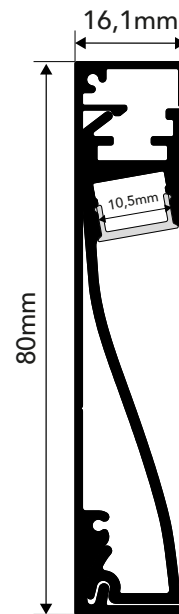

REF. PFA131241 / PFT131241

PERFIL SILVES

RODAPÉ | RODAPIÉ | FOOTER

APLICAÇÃO <i>Aplicación Application</i>	Rodapé / Rodapié / Footer
MEDIDAS <i>Medidas Measures</i>	2000x80x16,1mm
GRAU DE ESTANQUEIDADE <i>Grado de protección IP Grade</i>	IP20
MODELO <i>Modelo Model</i>	SILVES
DESCRIÇÃO <i>Descripción Description</i>	<p>Perfil de alumínio projetado para um máximo de duas fitas led flexíveis ou rígidas com 10 mm de largura.</p> <p>Perfil de alumínio diseñado para un máximo de dos cintas led flexibles o rígidas de 10 mm de ancho.</p> <p>Aluminum profile designed to accommodate up to two flexible or rigid LED strips, 10 mm wide.</p>

DIMENSÕES | DIMENSIONES | DIMENSIONS

MOTAKO[®]
LED LIGHTING SOLUTIONS

REF. PFA131241 / PFT131241

PERFIL SILVES

RODAPÉ | RODAPIÉ | FOOTER

ACESSÓRIOS | ACCESORIOS | ACCESSORIES

	Ref.	
		TP131241 Topo Plástico <i>Topo Plástico / Plastic Top</i>
SILVES		CI131241 Conector de Esquina Interior <i>Conector de Esquina Interior / Inner Corner Connector</i>
		CE131241 Conector de Esquina Exterior <i>Conector de Esquina Exterior / Outer Corner Connector</i>