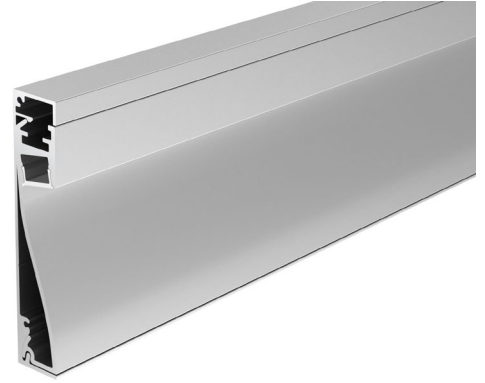

REF. PFA131241 / PFT131241

PERFIL SILVES

RODAPÉ | RODAPIÉ | FOOTER

APLICAÇÃO <i>Aplicación Application</i>	Rodapé / Rodapié / Footer
MEDIDAS <i>Medidas Measures</i>	2000x80x16,1mm
GRAU DE ESTANQUEIDADE <i>Grado de protección IP Grade</i>	IP20
MODELO <i>Modelo Model</i>	SILVES
DESCRIÇÃO <i>Descripción Description</i>	<p>Perfil de alumínio projetado para um máximo de duas fitas led flexíveis ou rígidas com 10 mm de largura.</p> <p>Perfil de alumínio diseñado para un máximo de dos cintas led flexibles o rígidas de 10 mm de ancho.</p> <p>Aluminum profile designed to accommodate up to two flexible or rigid LED strips, 10 mm wide.</p>

PERFIL | PERFILES | PROFILES

Modelo	Ref.	Cor Color
SILVES	PFA131241	Perfil anodizado com difusor semi-opalino incluído/ Perfil anodizado con difusor semiopalo incluído / Anodized profile with semi-opaque diffuser included
	PFT131241	Perfil anodizado com difusor transparente incluído/ Perfil anodizado con difusor transparente incluído / Anodized profile with transparent diffuser included

DIMENSÕES | DIMENSIONES | DIMENSIONS

MOTAKO[®]
LED LIGHTING SOLUTIONS

REF. PFA131241 / PFT131241

PERFIL SILVES

RODAPÉ | RODAPIÉ | FOOTER

ACESSÓRIOS | ACCESORIOS | ACCESSORIES

	Ref.	
		TP131241 Topo Plástico <i>Topo Plástico / Plastic Top</i>
SILVES		CI131241 Conector de Esquina Interior <i>Conector de Esquina Interior / Inner Corner Connector</i>
		CE131241 Conector de Esquina Exterior <i>Conector de Esquina Exterior / Outer Corner Connector</i>