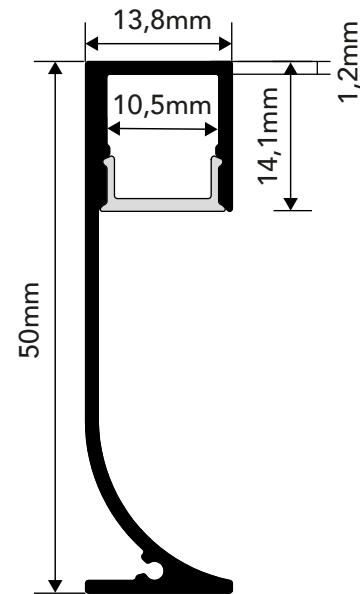

REF. PFA131262

PERFIL LEIRIA

RODAPÉ SALIENTE | RODAPIÉ SALIENTE | SALIENT BASEBOARD

APLICAÇÃO <i>Aplicación Application</i>	Rodapé Saliente / Rodapié Saliente <i>Salient Baseboard</i>
MEDIDAS <i>Medidas Measures</i>	2000x50x13,8mm
GRAU DE ESTANQUEIDADE <i>Grado de protección IP Grade</i>	IP20
MODELO <i>Modelo Model</i>	LEIRIA
DESCRIÇÃO <i>Descripción Description</i>	<p>Perfil alumínio para rodapé para iluminação indireta. Este perfil pode ser aplicado com um perfil de montagem.</p> <p>Perfil de aluminio para zócalo para iluminación indirecta. Este perfil se puede aplicar con un perfil de montaje.</p> <p>Aluminum profile for indirect lighting baseboards. This profile can be installed using a mounting profile..</p>

DIMENSÕES | DIMENSIONES | DIMENSIONS

PERFIL | PERFILES | PROFILES

Modelo	Ref.	Cor Color
LEIRIA	PFA131262	Perfil Branco com difusor semi-opalino incluído Perfil Blanco con difusor semiopaló incluído White profile with semi-opaque diffuser included