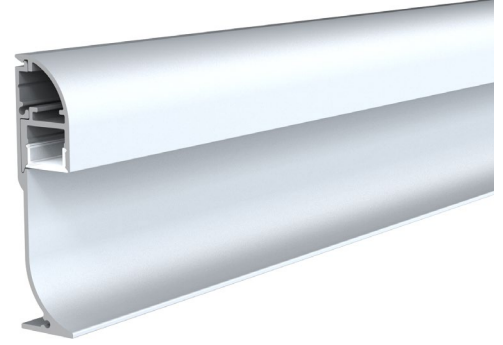

REF. PFA131321

PERFIL MARIALVA

RODAPÉ SALIENTE | RODAPIÉ SALIENTE | SALIENT BASEBOARD

APLICAÇÃO <i>Aplicación Application</i>	Rodapé Saliente / Rodapié Saliente <i>Salient Baseboard</i>
MEDIDAS <i>Medidas Measures</i>	2000x60x14,81mm
GRAU DE ESTANQUEIDADE <i>Grado de protección IP Grade</i>	IP20
MODELO <i>Modelo Model</i>	MARIALVA
DESCRIÇÃO <i>Descripción Description</i>	<p>Perfil de alumínio para aplicação saliente de rodapé. Este sistema de perfil permite a passagem de cabos oculta.</p> <p>Perfil de alumínio para aplicación saliente de rodapié. Este sistema de perfil permite el paso oculto de cables.</p> <p>Aluminum profile for surface-mounted baseboard installation. This profile system allows for concealed cable routing.</p>

DIMENSÕES | DIMENSIONES | DIMENSIONS

PERFIL | PERFILES | PROFILES

Modelo	Ref.	Cor Color
MARIALVA	PFA131321	Perfil anodizado com difusor semi-opalino incluído Perfil anodizado con difusor semiopalo incluído Anodized profile with semi-opaque diffuser included