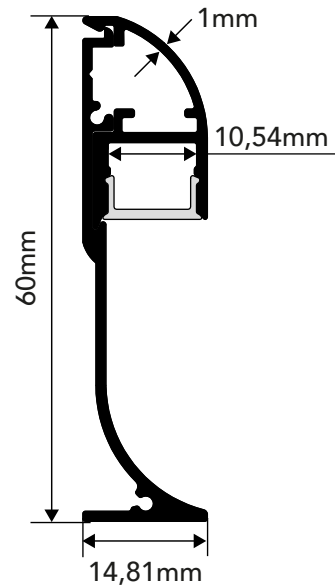

REF. PFA131321

PERFIL MARIALVA

RODAPÉ SALIENTE | RODAPIÉ SALIENTE | SALIENT BASEBOARD

APLICAÇÃO <i>Aplicación Application</i>	Rodapé Saliente / Rodapié Saliente <i>Salient Baseboard</i>
MEDIDAS <i>Medidas Measures</i>	2000x60x14,81mm
GRAU DE ESTANQUEIDADE <i>Grado de protección IP Grade</i>	IP20
MODELO <i>Modelo Model</i>	MARIALVA
DESCRIÇÃO <i>Descripción Description</i>	<p>Perfil de alumínio para aplicação saliente de rodapé. Este sistema de perfil permite a passagem de cabos oculta.</p> <p>Perfil de alumínio para aplicación saliente de rodapié. Este sistema de perfil permite el paso oculto de cables.</p> <p>Aluminum profile for surface-mounted baseboard installation. This profile system allows for concealed cable routing.</p>

DIMENSÕES | DIMENSIONES | DIMENSIONS

PERFIL | PERFILES | PROFILES

Modelo	Ref.	Cor Color
MARIALVA	PFA131321	Perfil anodizado com difusor semi-opalino incluído Perfil anodizado con difusor semiopalo incluído Anodized profile with semi-opaque diffuser included