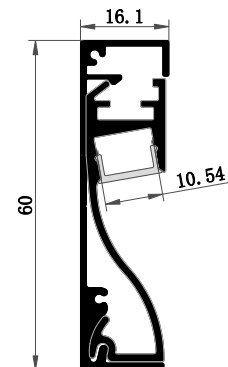

## PERFIL SESIMBRA

RODAPÉ SALIENTE | RODAPIÉ SALIENTE | SALIENT FOOTER

<b>APLICAÇÃO</b> Aplicación   Application	Rodapé Saliente   Rodapié Saliente   Salient Footer
<b>MEDIDAS</b> Medidas   Measures	2000x60x16,1mm
<b>GRAU DE ESTANQUEIDADE</b> Grado de protección   IP Grade	IP20
<b>MODELO</b> Modelo   Model	SESIMBRA
<b>DESCRIÇÃO</b> Descripción   Description	<p>Perfil com capacidade de ter, no máximo, duas fitas LED flexíveis ou rígidas com 10 mm de largura; os LEDs podem ser ocultados por trás de uma cobertura especial em policarbonato. Como resultado, obtemos uma linha de luz nos planos das paredes e dos tetos, sem elementos de alumínio visíveis. Inclui 2 peças para simplificar a montagem. Este sistema de perfil permite a passagem de cabos oculta.</p> <p>Perfil con capacidad para alojar, como máximo, dos tiras LED flexibles o rígidas de 10 mm de ancho; los LED pueden ocultarse tras una cubierta especial de policarbonato. El resultado es una línea de luz en las superficies de las paredes y los techos, sin elementos de aluminio visibles. Incluye 2 piezas para facilitar el montaje. Este sistema de perfiles permite el paso oculto de los cables.</p> <p>A profile capable of accommodating up to two flexible or rigid LED strips, each 10 mm wide; the LEDs can be concealed behind a special polycarbonate cover. As a result, we achieve a line of light along the surfaces of walls and ceilings, with no visible aluminum components. Includes 2 pieces to simplify installation. This profile system allows for concealed cable routing.</p>

### DIMENSÕES | DIMENSIONES | DIMENSIONS