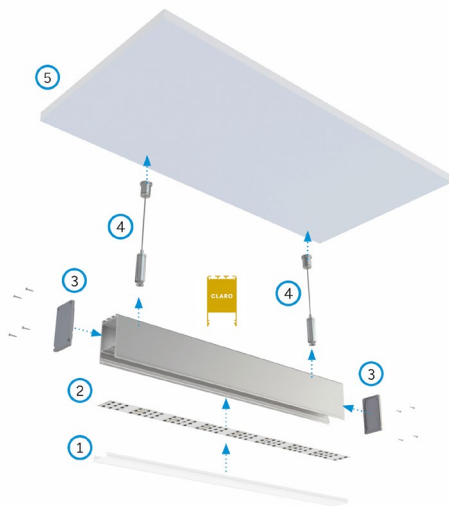

REF. PFA136X

PERFIL CLARO

SUSPENSÃO | SUSPENSIÓN | SUSPENSION

APLICAÇÃO <i>Aplicación Application</i>	<i>Suspensão / Suspensión / Suspension</i>
MEDIDAS <i>Medidas Measures</i>	2000x43x73mm
MODELO <i>Modelo Model</i>	CLARO
DESCRIÇÃO <i>Descripción Description</i>	<p>É um perfil de suspensão com possibilidade de colocar fonte de alimentação no interior. Potência máxima da fita: 70W/mt</p> <p>Es un perfil de suspensión con posibilidad de colocar una fuente de alimentación en su interior. Potencia máxima da tira superior: 70W/mt</p> <p>This is a track system that allows for the installation of a power supply inside. Maximum power per meter: 70W/mt</p>

REF. PFA136X

PERFIL CLARO

SUSPENSÃO | SUSPENSIÓN | SUSPENSION

ACESSÓRIOS | ACCESORIOS | ACCESSORIES

Ref.			
	228521AP	<i>Kit Suspensão Cabo de Aço 1,5mt com alimentação / Kit de suspensión con cable de acero de 1,5 mt con sistema de alimentación / 1,5 mt Steel Cable Suspension Kit with Power Supply</i>	
	DF4A	<i>Difusor Alumínio Difusor de aluminio Aluminum Diffuser</i>	Disponível em / Disponible en Available at 
	DF4P	<i>Difusor Prismático (Baixo UGR) Difusor Prismático (Bajo UGR) Prismatic Diffuser (Low UGR)</i>	Disponível em / Disponible en Available at  
	DF4SO	<i>Difusor Semi-Opalino Difusor Semi-Opal Semi-Opal Diffuser</i>	Disponível em / Disponible en Available at  
	DF4O	<i>Difusor Opalino Difusor Opal Opal Diffuser</i>	Disponível em / Disponible en Available at  
	DF4LM	<i>Difusor de Lamelas Difusor de Láminas Louver Diffuser</i>	Disponível em / Disponible en Available at 

MOTAKO[®]
LED LIGHTING SOLUTIONS

REF. PFA136X

PERFIL CLARO

SUSPENSÃO | SUSPENSIÓN | SUSPENSION

INSTALAÇÃO | INSTALACIÓN | INSTALLATION

1

2

3