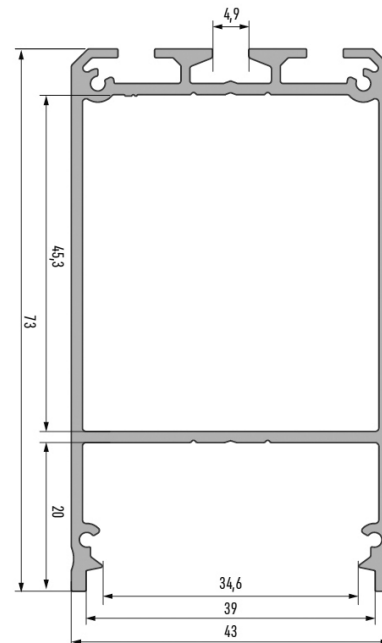

REF. PFA136X

PERFIL CLARO

SUSPENSÃO | SUSPENSIÓN | SUSPENSION

APLICAÇÃO <i>Aplicación Application</i>	<i>Suspensão / Suspensión / Suspension</i>
MEDIDAS <i>Medidas Measures</i>	2000x43x73mm
MODELO <i>Modelo Model</i>	CLARO
DESCRIÇÃO <i>Descripción Description</i>	<p>É um perfil de suspensão com possibilidade de colocar fonte de alimentação no interior. Potência máxima da fita: 70W/mt</p> <p>Es un perfil de suspensión con posibilidad de colocar una fuente de alimentación en su interior. Potencia máxima da tira superior: 70W/mt</p> <p>This is a track system that allows for the installation of a power supply inside. Maximum power per meter: 70W/mt</p>

DIMENSÕES | DIMENSIONES | DIMENSIONS

PERFIL | PERFILES | PROFILES

Ref.	COR Color Color	MT
PFA1361	Anodizado / Anodizado / Anodized	2 mt
PFA1361.3	Anodizado 3mt / Anodizado 3mt / Anodized 3mt	3 mt
PFA1362	Lacado Branco / Laca Blanco / White Lacquer	2 mt
PFA1362.3	Lacado Branco 3mt / Laca Blanco 3mt / White Lacquer 3mt	3 mt
PFA1368	Lacado Preto / Laca Negro / Black Lacquer	2 mt
PFA1368.3	Lacado Preto 3mt / Laca Negro 3mt / Black Lacquer 3mt	3 mt