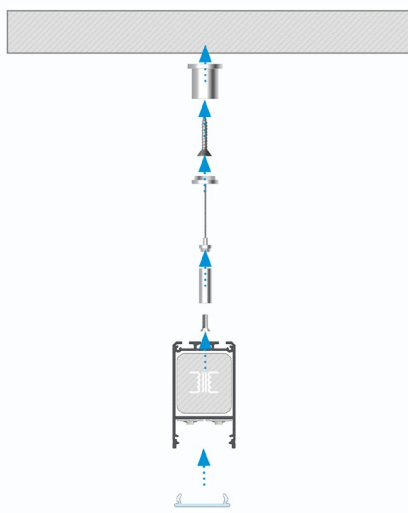

REF. PFA136X

PERFIL CLARO

SUSPENSÃO | SUSPENSIÓN | SUSPENSION

APLICAÇÃO <i>Aplicación Application</i>	<i>Suspensão / Suspensión / Suspension</i>
MEDIDAS <i>Medidas Measures</i>	2000x43x73mm
MODELO <i>Modelo Model</i>	CLARO
DESCRIÇÃO <i>Descripción Description</i>	<p>É um perfil de suspensão com possibilidade de colocar fonte de alimentação no interior. Potência máxima da fita: 70W/mt</p> <p>Es un perfil de suspensión con posibilidad de colocar una fuente de alimentación en su interior. Potencia máxima da tira superior: 70W/mt</p> <p>This is a track system that allows for the installation of a power supply inside. Maximum power per meter: 70W/mt</p>

REF. PFA136X

PERFIL CLARO

SUSPENSÃO | SUSPENSIÓN | SUSPENSION

ACESSÓRIOS | ACCESORIOS | ACCESSORIES

Ref.			
	228521AP	<i>Kit Suspensão Cabo de Aço 1,5mt com alimentação / Kit de suspensión con cable de acero de 1,5 mt con sistema de alimentación / 1,5 mt Steel Cable Suspension Kit with Power Supply</i>	
	DF4A	<i>Difusor Alumínio Difusor de aluminio Aluminum Diffuser</i>	Disponível em / Disponible en Available at 
	DF4P	<i>Difusor Prismático (Baixo UGR) Difusor Prismático (Bajo UGR) Prismatic Diffuser (Low UGR)</i>	Disponível em / Disponible en Available at  
	DF4SO	<i>Difusor Semi-Opalino Difusor Semi-Opal Semi-Opal Diffuser</i>	Disponível em / Disponible en Available at  
	DF4O	<i>Difusor Opalino Difusor Opal Opal Diffuser</i>	Disponível em / Disponible en Available at  
	DF4LM	<i>Difusor de Lamelas Difusor de Láminas Louver Diffuser</i>	Disponível em / Disponible en Available at 

MOTAKO[®]
LED LIGHTING SOLUTIONS

REF. PFA136X

PERFIL CLARO

SUSPENSÃO | SUSPENSIÓN | SUSPENSION

INSTALAÇÃO | INSTALACIÓN | INSTALLATION

1

2

3