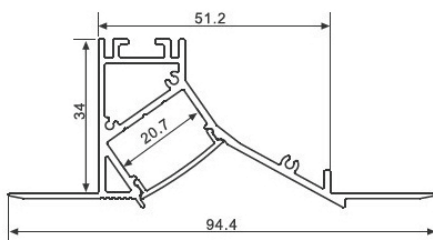

Difusor Semi-Opalino incluído

Difusor Semi-Opal incluido
Frosted diffuser included

APLICAÇÃO

APLICACIÓN
APPLICATION

Gesso / Sanca

Yeso / Moldura
Plaster / Sanca

Características:

A extrusão é feita de alumínio de alta qualidade, concebida para tiras de LED flexíveis ou rígidas com uma largura máxima de 20 mm, os LED podem ser escondidos atrás de uma cobertura especial feita de policarbonato. A cobertura está certificada para uma excelente resistência a todas as condições climáticas, à radiação UV e é retardadora de chama. As tampas standard são utilizadas para a extrusão como acessórios suplementares. As tampas protegem a extrusão do pó e de outros elementos indesejáveis, que podem sujar as tiras de LED e, conseqüentemente, deteriorar os parâmetros de iluminação.

La extrusión es de aluminio de alta calidad, diseñada para tiras de LED flexibles o rígidas con una anchura máxima de 20 mm, los LED pueden ocultarse tras una cubierta especial de policarbonato. La cubierta está certificada por su excelente resistencia a todas las condiciones meteorológicas, a la radiación UV y es ignífuga. Las cubiertas estándar se utilizan para la extrusión como accesorios adicionales. Las cubiertas protegen la extrusión del polvo y otros elementos indeseables, que pueden ensuciar las tiras de LED y, en consecuencia, deteriorar los parámetros de iluminación.

DIMENSÕES

– Lacado Branco

Ref. PFA14802

Topo AL Branco Dir.
Tapa AL Blanco Dcho.

Ref. TPD14802

Topo AL Branco Esq.
Tapa AL Blanco Izq.

Ref. TPE14802