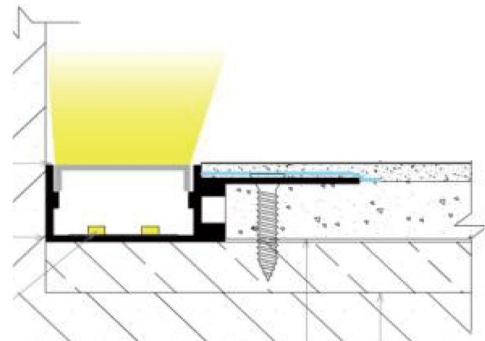

REF. PFA181XXX

PERFIL FLEXÍVEL PORTALEGRE

ENCASTRE | EMPOTRADO | FITTING

APLICAÇÃO <i>Aplicación Application</i>	<i>Encastre Empotrado Fitting</i>
MEDIDAS <i>Medidas Measures</i>	2000x26,3x14mm
GRAU DE ESTANQUEIDADE <i>Grado de protección IP Grade</i>	IP20
MODELO <i>Modelo Model</i>	PORTALEGRE
DESCRIÇÃO <i>Descripción Description</i>	<i>Solução de curvatura flexível horizontal, para aplicação de encastre.</i>

Solución de curvatura flexible horizontal, para aplicación de encastre.

Horizontal flexible curvature solution for flush mounting.

APLICAÇÃO | APLICACIÓN | APPLICATION

PERFIL | PERFILES | PROFILES

Modelo	Ref.	Cor Color
PORTALEGRE	PFA181181	Perfil anodizado com difusor semi-opalino incluído/ Perfil anodizado con difusor semiopalo incluido Anodized profile with semi-opaque diffuser included
	PFA181182	Perfil branco com difusor semi-opalino incluído/ Perfil blanco con difusor semiopalo incluido White profile with semi-opaque diffuser included
TORRE DE PORTALEGRE	PFA181361	Perfil anodizado sem difusor incluído/ Perfil anodizado sin difusor incluido Anodized profile without diffuser included
	PFA181362	Perfil branco sem difusor incluído/ Perfil blanco sin difusor incluido White profile without diffuser included