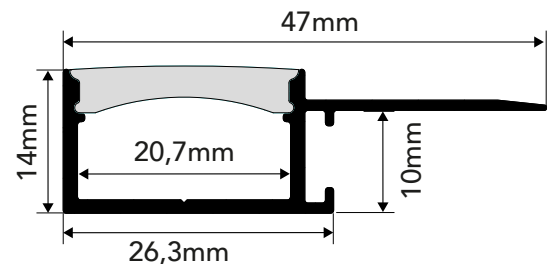

DIMENSÕES | DIMENSIONES | DIMENSIONS

WWW.MOTAKO.PT

email: info@motako.pt | Tel.: +351 261 027 304