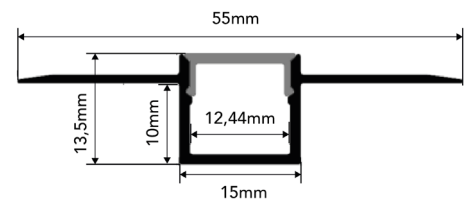

DIMENSÕES | DIMENSIONES | DIMENSIONS

WWW.MOTAKO.PT

email: info@motako.pt | Tel.: +351 261 027 304