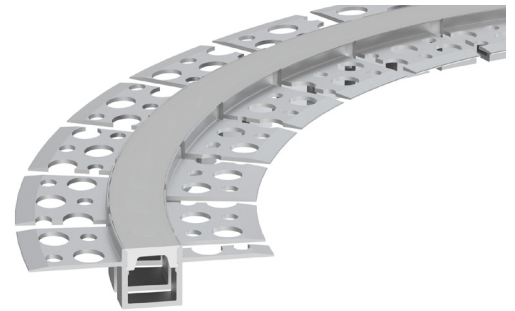

## PERFIL CAMPO MAIOR

ENCASTRE FLEXÍVEL | EMPOTRADO FLEXIBLE | FITTING FLEXIBLE

<b>APLICAÇÃO</b> Aplicación   Application	Encastre Flexível   Empotrado Flexible   Fitting Flexible
<b>MEDIDAS</b> Medidas   Measures	2000x55x13,5mm
<b>GRAU DE ESTANQUEIDADE</b> Grado de protección   IP Grade	IP20
<b>MODELO</b> Modelo   Model	CAMPO MAIOR
<b>DESCRIÇÃO</b> Descripción   Description	<p>Projetado para fitas led flexíveis com largura máxima de 12 mm.</p> <p>Diseñado para tiras led flexibles con un ancho máximo de 12 mm.</p> <p>Designed for flexible led strips with a maximum width of 12 mm.</p>

### PERFIL | PERFILES | PROFILES

Modelo	Ref.	Cor   Color
CAMPO MAIOR	PFA181251	Perfil anodizado com difusor semi-opalino incluído/ Perfil anodizado con difusor semiopalo incluido / Anodized profile with semi-opaque diffuser included
TORRE DE CAMPO MAIOR	PFA181441	Perfil anodizado sem difusor incluído/ Perfil anodizado sin difusor incluido / Anodized profile without diffuser included

# PERFIL CAMPO MAIOR

ENCASTRE FLEXÍVEL | EMPOTRADO FLEXIBLE | FITTING FLEXIBLE