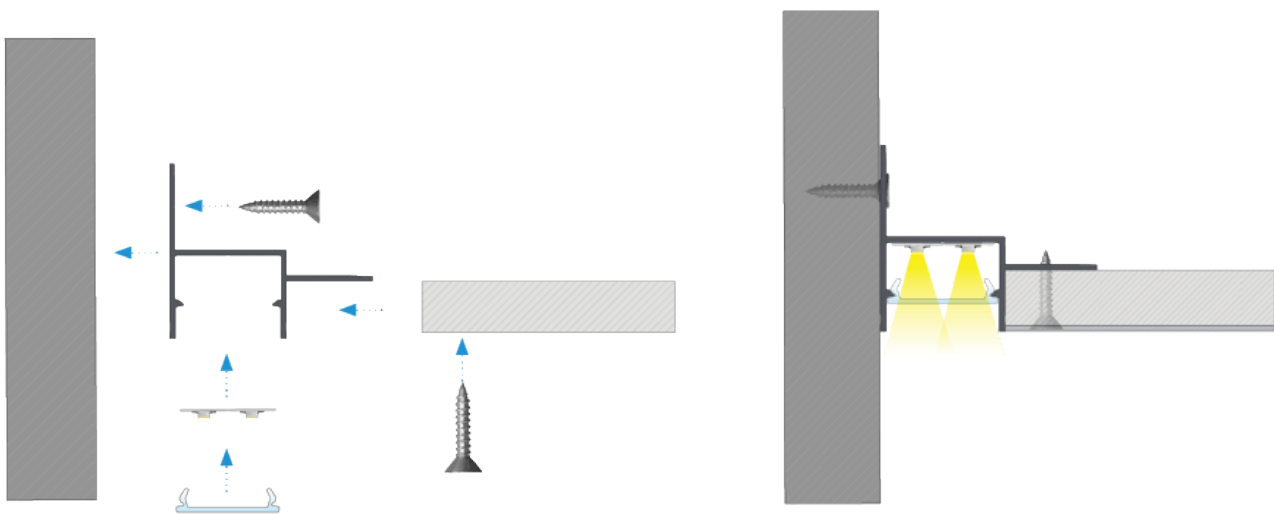

REF. PFA19987

PERFIL ENCASTRE MOTTA

PERFIL ARQUITETURAL DE APLICAÇÃO DE ENCASTRE

Perfil Arquitectónico de Aplicación Encastrar
Architectural Profile of Recessed Application

INSTRUÇÕES | INSTRUCCIONES | INSTRUCTIONS

WWW.MOTAKO.PT

email: info@motako.pt | Tel.: +351 261 027 304