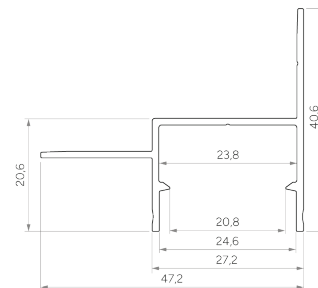

REF. PFA19987

PERFIL ENCASTRE MOTTA

PERFIL ARQUITETURAL DE APLICAÇÃO DE ENCASTRE

Perfil Arquitectónico de Aplicación Encastrar
Architectural Profile of Recessed Application

APLICAÇÃO

Aplicación | Aplicación

Perfil de teto e parede para encastrar. Para uso como iluminação de destaque com faixa dupla de led.
Perfil de techo y pared para empotrar. Para uso como iluminación de acento con doble banda de led.
Ceiling and wall profile for recessed installation.
For use as accent lighting with double led strip.

MEDIDAS

Medidas | Measures

47,2x40,6x2000mm

GRAU DE ESTANQUEIDADE

Grado de protección | IP Grade

IP20

GRAU DE PROTEÇÃO

Grado de protección | IK Grade

IK10

MODELO

Modelo | Model

MOTTA

PERFIL | PERFILES | PROFILES

Ref.	COR | Color | Color
PFA19982	Branco Blanco | White
PFA19982.3	Branco 3mt Blanco 3mt | White 3mt
PFA19987	Não Anodizado No anodizado | Non-Anodized
PFA19987.3	Não Anodizado 3mt No anodizado 3mt | Non-Anodized 3mt

DIMENSÕES | DIMENSIONES | DIMENSIONS

ACESSÓRIOS | ACCESORIOS | ACCESSORIES

Ref.			
	TPF19982	Topo c/ Furo Plástico Branco Topo c/ Orificio Plástico Branco | Top with White Plastic Hole	
	TPF11081	Topo c/ Furo Plástico Cinza Tapa c/ Orificio Plástico Gris | Top with Gray Plastic Hole	
	TPF19987	Topo c/ Furo Plástico Lacado Cinza Tapa c/ Orificio PL Lacado Gris | Top with Gray Painted PL Hole	
	DF3OE	Difusor Opalino Difusor Opalino | Opal Diffuser	Disponível em: Disponible en | Available at
	DF3SOE	Difusor Semi-Opalino Semi-Opal Diffuser	Disponível em: Disponible en | Available at
	DF3T	Difusor Transparente Transparent Diffuser	Disponível em: Disponible en | Available at

WWW.MOTAKO.PT

email: info@motako.pt | Tel.: +351 261 027 304