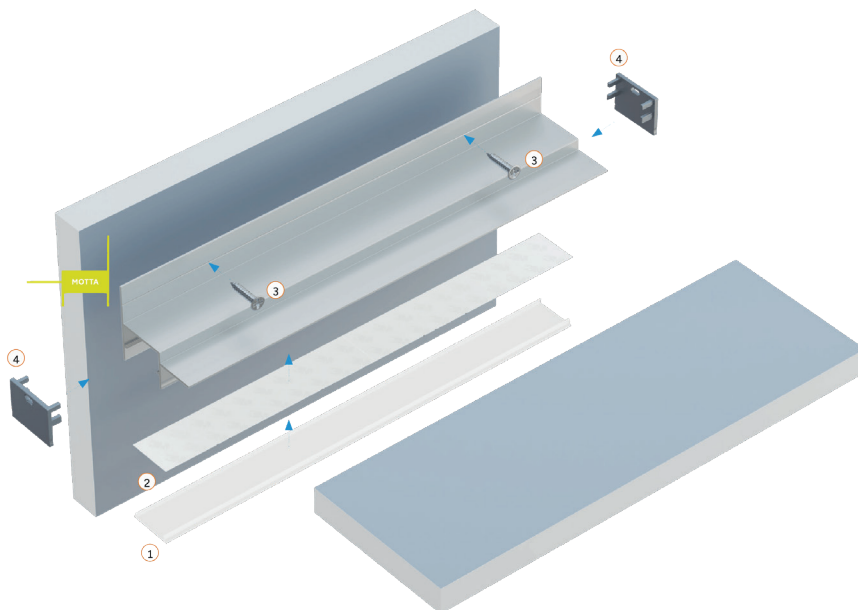

REF. PFA19987

PERFIL ENCASTRE MOTTA

PERFIL ARQUITETURAL DE APLICAÇÃO DE ENCASTRE

Perfil Arquitectónico de Aplicación Encastrar
Architectural Profile of Recessed Application

INSTRUÇÕES | INSTRUCCIONES | INSTRUCTIONS

WWW.MOTAKO.PT

email: info@motako.pt | Tel.: +351 261 027 304