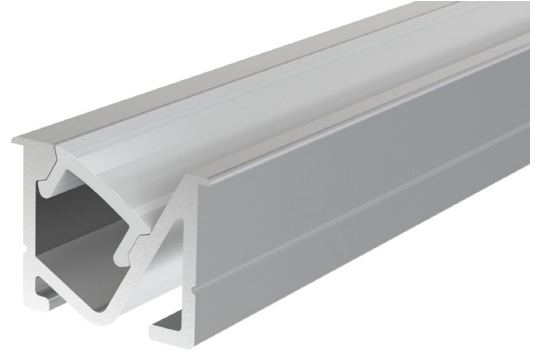

REF. PFA21131

PERFIL MONDEGO

ENCASTRE | EMPOTRADO | RECESSED

APLICAÇÃO <i>Aplicación Application</i>	<i>Encastre / Empotrado / Recessed</i>
MEDIDAS <i>Medidas Measures</i>	2000x13,5x11,5mm
GRAU DE ESTANQUEIDADE <i>Grado de protección IP Grade</i>	IP20
MODELO <i>Modelo Model</i>	MONDEGO
DESCRIÇÃO <i>Descripción Description</i>	<p>Perfil de encastre fino para prateleira horizontal e difusor angular. Idealizado para fitas com 5 mm de largura.</p> <p>Perfil fino empotrado para estante horizontal y difusor angular. Diseñado para cintas de 5 mm de ancho.</p> <p>Slim mounting profile for horizontal shelves and angled diffusers. Designed for 5 mm wide strips.</p>

APLICAÇÃO | APLICACIÓN | APPLICATION

PERFIL | PERFILES | PROFILES

Modelo	Ref.	Cor Color
MONDEGO	PFA21131	Perfil anodizado com difusor semi-opalino incluído Perfil anodizado con difusor semiopalino incluído Anodized profile with semi-opaque diffuser included