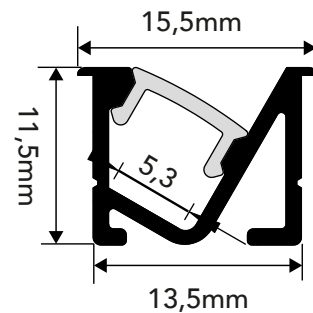

REF. PFA21131

PERFIL MONDEGO

ENCASTRE | EMPOTRADO | RECESSED

APLICAÇÃO <i>Aplicación Application</i>	<i>Encastre / Empotrado / Recessed</i>
MEDIDAS <i>Medidas Measures</i>	2000x13,5x11,5mm
GRAU DE ESTANQUEIDADE <i>Grado de protección IP Grade</i>	IP20
MODELO <i>Modelo Model</i>	MONDEGO
DESCRIÇÃO <i>Descripción Description</i>	<p>Perfil de encastre fino para prateleira horizontal e difusor angular. Idealizado para fitas com 5 mm de largura.</p> <p>Perfil fino empotrado para estante horizontal y difusor angular. Diseñado para cintas de 5 mm de ancho.</p> <p>Slim mounting profile for horizontal shelves and angled diffusers. Designed for 5 mm wide strips.</p>

DIMENSÕES | DIMENSIONES | DIMENSIONS

ACESSÓRIOS | ACCESORIOS | ACCESSORIES

	Ref.	
	TP21131	Topo Plástico Cinza Topo Plástico Gris Top Gray Plastic

WWW.MOTAKO.PT

email: info@motako.pt | Tel.: +351 261 027 304