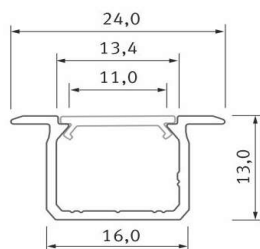

DIMENSÕES

Dimensiones / dimensions

24 x 13 x 2000 mm

DIFUSORES DISPONÍVEIS

Difusores disponibles
Covers available

Lente 15° | Lente 15° | Lens 15
Transparente | Transparente | Transparent
Semi-Opalino | Semi-Opal | Frozen
Fosco | Mate | Milky frosted
Opalino | Opal | Milky
Preto | Negro | Black

LARGURA DE FITA LED

Ancho de tira led
Led strip width

12mm

DIMENSÕES

Perfil Não-Anodizado

Ref. PFA2747

Perfil Anodizado

Ref. PFA2741