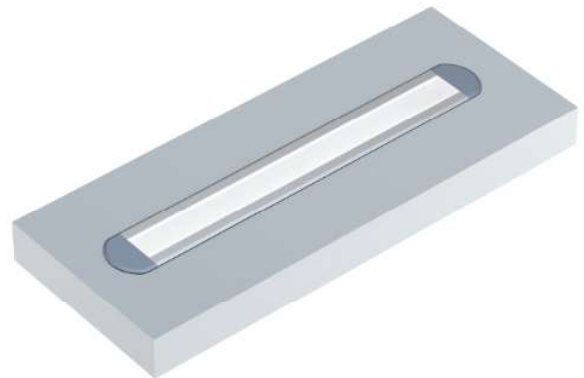

INSTALAÇÃO | INSTALACIÓN | INSTALLATION