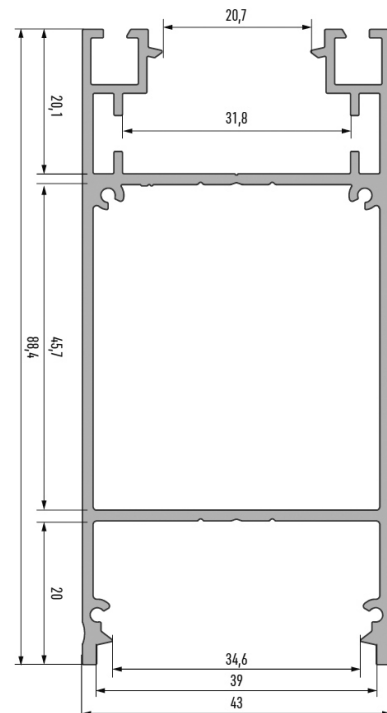

## PERFIL DULIO

SUSPENSÃO | SUSPENSIÓN | SUSPENSION

<b>APLICAÇÃO</b> <i>Aplicación   Application</i>	<i>Suspensão / Suspensión / Suspension</i>
<b>MEDIDAS</b> <i>Medidas   Measures</i>	2000x43x88,4mm
<b>MODELO</b> <i>Modelo   Model</i>	DULIO
<b>DESCRIÇÃO</b> <i>Descripción   Description</i>	<p>É um perfil de suspensão, com iluminação bilateral, com possibilidade de colocar fonte de alimentação no interior. Projeta luz para cima e para baixo. Potência máxima da fita: superior: 38W/mt   inferior: 68W/mt</p> <p>Es un perfil de suspensión, con iluminación bilateral, con posibilidad de colocar una fuente de alimentación en su interior. Los proyectos se iluminan hacia arriba y hacia abajo. Potencia máxima da tira superior: 38W/mt   inferior: 68W/mt</p> <p>This is a suspended profile with lighting on both sides, designed to accommodate a power supply inside. The fixtures provide upward and downward lighting. Maximum power for the upper strip: 38W/m   lower strip: 68W/m</p>

### DIMENSÕES | DIMENSIONES | DIMENSIONS