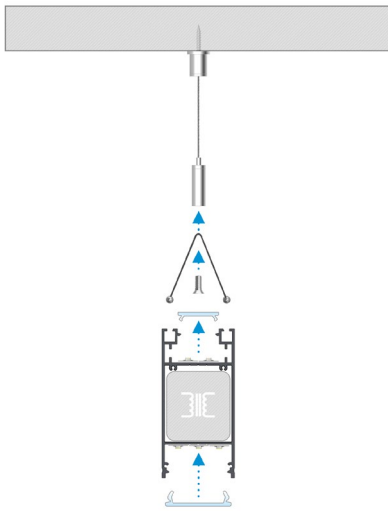

REF. PFA535X

PERFIL DULIO

SUSPENSÃO | SUSPENSIÓN | SUSPENSION

INSTALAÇÃO | INSTALACIÓN | INSTALLATION

1