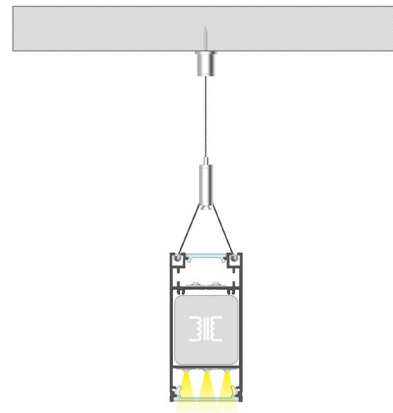

## PERFIL DULIO

SUSPENSÃO | SUSPENSIÓN | SUSPENSION

<b>APLICAÇÃO</b> <i>Aplicación   Application</i>	<i>Suspensão / Suspensión / Suspension</i>
<b>MEDIDAS</b> <i>Medidas   Measures</i>	2000x43x88,4mm
<b>MODELO</b> <i>Modelo   Model</i>	DULIO
<b>DESCRIÇÃO</b> <i>Descripción   Description</i>	<p>É um perfil de suspensão, com iluminação bilateral, com possibilidade de colocar fonte de alimentação no interior. Projeta luz para cima e para baixo. Potência máxima da fita: superior: 38W/mt   inferior: 68W/mt</p> <p>Es un perfil de suspensión, con iluminación bilateral, con posibilidad de colocar una fuente de alimentación en su interior. Los proyectos se iluminan hacia arriba y hacia abajo. Potencia máxima da tira superior: 38W/mt   inferior: 68W/mt</p> <p>This is a suspended profile with lighting on both sides, designed to accommodate a power supply inside. The fixtures provide upward and downward lighting. Maximum power for the upper strip: 38W/m   lower strip: 68W/m</p>

# PERFIL DULIO

SUSPENSÃO | SUSPENSIÓN | SUSPENSION

## INSTALAÇÃO | INSTALACIÓN | INSTALLATION

1

2

3

4