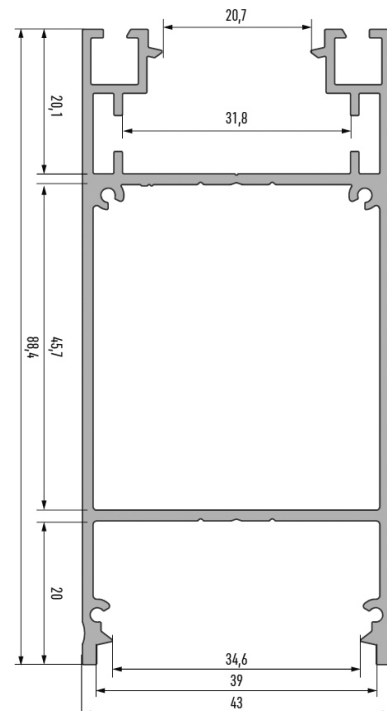

REF. PFA535X

PERFIL DULIO

SUSPENSÃO | SUSPENSIÓN | SUSPENSION

APLICAÇÃO Aplicación Application	Suspensão / Suspensión / Suspension
MEDIDAS Medidas Measures	2000x43x88,4mm
MODELO Modelo Model	DULIO
DESCRIÇÃO Descripción Description	<p>É um perfil de suspensão, com iluminação bilateral, com possibilidade de colocar fonte de alimentação no interior. Projeta luz para cima e para baixo. Potência máxima da fita: superior: 38W/mt inferior: 68W/mt</p> <p>Es un perfil de suspensión, con iluminación bilateral, con posibilidad de colocar una fuente de alimentación en su interior. Los proyectos se iluminan hacia arriba y hacia abajo. Potencia máxima da tira superior: 38W/mt inferior: 68W/mt</p> <p>This is a suspended profile with lighting on both sides, designed to accommodate a power supply inside. The fixtures provide upward and downward lighting. Maximum power for the upper strip: 38W/m lower strip: 68W/m</p>

DIMENSÕES | DIMENSIONES | DIMENSIONS

PERFIL | PERFILES | PROFILES

Ref.	COR Color Color	MT
PFA5351	Anodizado / Anodizado / Anodized	2 mt
PFA5352	Lacado Branco / Laca Blanco / White Lacquer	2 mt
PFA5358	Lacado Preto / Laca Negro / Black Lacquer	2 mt