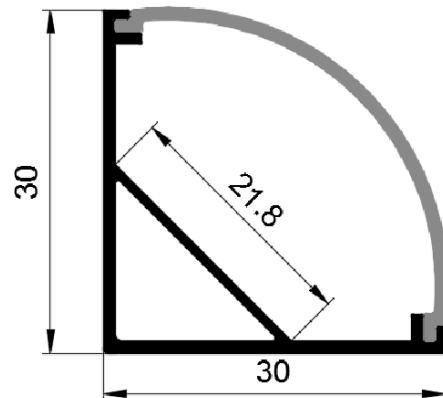

DIMENSÕES | DIMENSIONES | DIMENSIONS

WWW.MOTAKO.PT

email: info@motako.pt | Tel.: +351 261 027 304