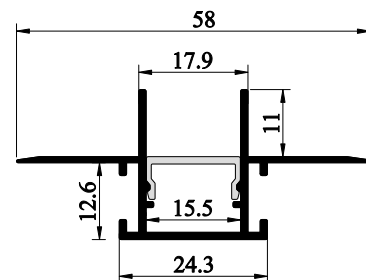

REF. PFA8119X

PERFIL TOMAR

ENCASTRE | ENCAJE | EMBED

APLICAÇÃO Aplicación Application	Encastre / Encaje / Recessed
MEDIDAS Medidas Measures	2000x58x24,6mm
GRAU DE ESTANQUEIDADE Grado de protección IP Grade	IP20
MODELO Modelo Model	TOMAR
DESCRIÇÃO Descripción Description	<p>O perfil led Tomar é feito de alumínio de alta qualidade, projetado para um máximo de fitas LED com 15 mm de largura. Este perfil é usado principalmente como iluminação embutida no teto. Como resultado, obtemos uma linha de luz nos planos das paredes e tetos.</p> <p>El perfil LED Tomar está fabricado en aluminio de alta calidad y diseñado para una anchura máxima de 15 mm de tiras LED. Este perfil se utiliza principalmente como iluminación empotrada en el techo. Como resultado, obtenemos una línea de luz en las superficies de paredes y techos.</p> <p>The Tomar LED profile is made of high-quality aluminum, designed for a maximum of 15 mm wide LED strips. This profile is mainly used as recessed ceiling lighting. As a result, we obtain a line of light on the planes of the walls and ceilings.</p>

DIMENSÕES | DIMENSIONES | DIMENSIONS

ACESSÓRIOS | ACCESORIOS | ACCESSORIES

	TP81191	Topo Plástico Cinza Topo Plástico Gris Gray Plastic Top
	TP81192	Topo Plástico Branco Topo Plástico Blanco White Plastic Top