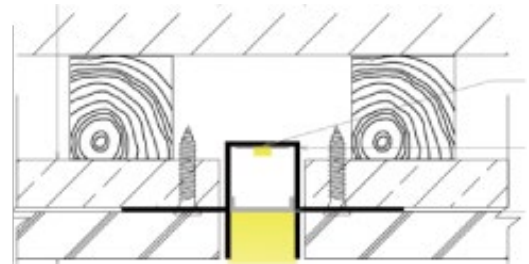

APLICAÇÃO | APLICACIÓN | APPLICATION

PERFIL | PERFILES | PROFILES

Ref.	COR | Color | Color	MT
PFA81191	Anodizado c/ Difusor Semi-Opalino Anodizado c/ Difusor Semi-Opalino Anodized with a semi-opal diffuser	2 mt
PFA81192	Branco c/ Difusor Semi-Opalino Blanco c/ Difusor Semi-Opalino White with a semi-opal diffuser	2 mt