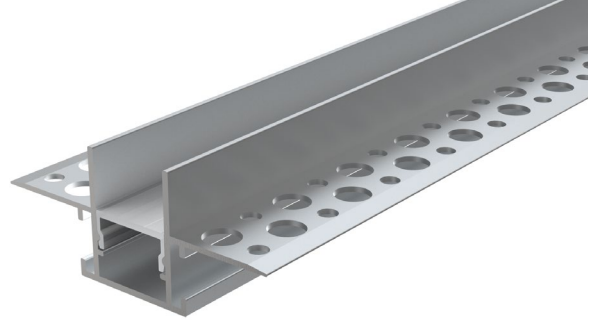

REF. PFA8119X

PERFIL TOMAR

ENCASTRE | ENCAJE | EMBED

APLICAÇÃO Aplicación Application	Encastre / Encaje / Recessed
MEDIDAS Medidas Measures	2000x58x24,6mm
GRAU DE ESTANQUEIDADE Grado de protección IP Grade	IP20
MODELO Modelo Model	TOMAR
DESCRIÇÃO Descripción Description	<p>O perfil led Tomar é feito de alumínio de alta qualidade, projetado para um máximo de fitas LED com 15 mm de largura. Este perfil é usado principalmente como iluminação embutida no teto. Como resultado, obtemos uma linha de luz nos planos das paredes e tetos.</p> <p>El perfil LED Tomar está fabricado en aluminio de alta calidad y diseñado para una anchura máxima de 15 mm de tiras LED. Este perfil se utiliza principalmente como iluminación empotrada en el techo. Como resultado, obtenemos una línea de luz en las superficies de paredes y techos.</p> <p>The Tomar LED profile is made of high-quality aluminum, designed for a maximum of 15 mm wide LED strips. This profile is mainly used as recessed ceiling lighting. As a result, we obtain a line of light on the planes of the walls and ceilings.</p>

APLICAÇÃO | APLICACIÓN | APPLICATION

PERFIL | PERFILES | PROFILES

Ref.	COR Color Color	MT
PFA81191	Anodizado c/ Difusor Semi-Opalino Anodizado c/ Difusor Semi-Opalino Anodized with a semi-opal diffuser	2 mt
PFA81192	Branco c/ Difusor Semi-Opalino Blanco c/ Difusor Semi-Opalino White with a semi-opal diffuser	2 mt

DIMENSÕES | DIMENSIONES | DIMENSIONS

ACESSÓRIOS | ACCESORIOS | ACCESSORIES

	TP81191	Topo Plástico Cinza Topo Plástico Gris Gray Plastic Top
	TP81192	Topo Plástico Branco Topo Plástico Blanco White Plastic Top