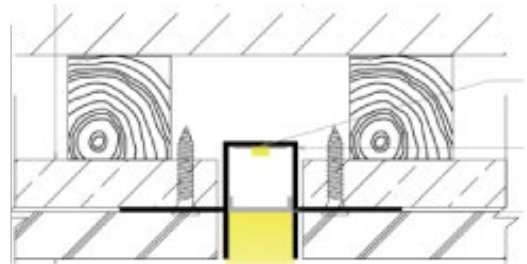

APLICAÇÃO | APLICACIÓN | APPLICATION

PERFIL | PERFILES | PROFILES

Ref.	COR | Color | Color	MT
PFA81191	Anodizado c/ Difusor Semi-Opalino Anodizado c/ Difusor Semi-Opalino Anodized with a semi-opal diffuser	2 mt
PFA81192	Branco c/ Difusor Semi-Opalino Blanco c/ Difusor Semi-Opalino White with a semi-opal diffuser	2 mt