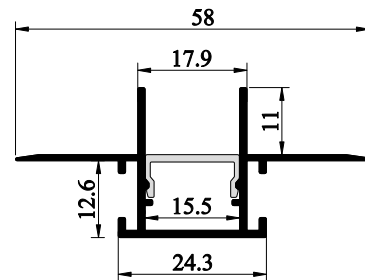

REF. PFA8119X

PERFIL TOMAR

ENCASTRE | ENCAJE | EMBED

APLICAÇÃO Aplicación Application	Encastre / Encastre / Recessed
MEDIDAS Medidas Measures	2000x58x24,6mm
GRAU DE ESTANQUEIDADE Grado de protección IP Grade	IP20
MODELO Modelo Model	TOMAR
DESCRIÇÃO Descripción Description	<p>O perfil led Tomar é feito de alumínio de alta qualidade, projetado para um máximo de fitas LED com 15 mm de largura. Este perfil é usado principalmente como iluminação embutida no teto. Como resultado, obtemos uma linha de luz nos planos das paredes e tetos.</p> <p>El perfil LED Tomar está fabricado en aluminio de alta calidad y diseñado para una anchura máxima de 15 mm de tiras LED. Este perfil se utiliza principalmente como iluminación empotrada en el techo. Como resultado, obtenemos una línea de luz en las superficies de paredes y techos.</p> <p>The Tomar LED profile is made of high-quality aluminum, designed for a maximum of 15 mm wide LED strips. This profile is mainly used as recessed ceiling lighting. As a result, we obtain a line of light on the planes of the walls and ceilings.</p>

DIMENSÕES | DIMENSIONES | DIMENSIONS

ACESSÓRIOS | ACCESORIOS | ACCESSORIES

	TP81191	Topo Plástico Cinza Topo Plástico Gris Gray Plastic Top
	TP81192	Topo Plástico Branco Topo Plástico Blanco White Plastic Top