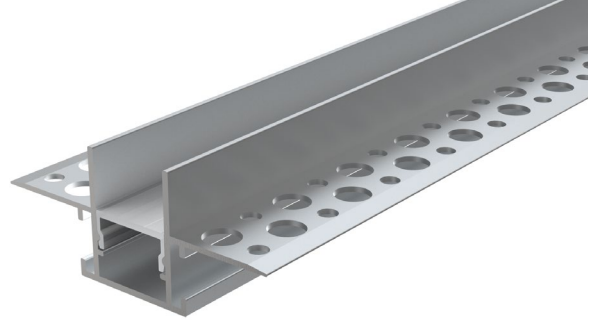

REF. PFA8119X

PERFIL TOMAR

ENCASTRE | ENCAJE | EMBED

APLICAÇÃO Aplicación Application	Encastre / Encastre / Recessed
MEDIDAS Medidas Measures	2000x58x24,6mm
GRAU DE ESTANQUEIDADE Grado de protección IP Grade	IP20
MODELO Modelo Model	TOMAR
DESCRIÇÃO Descripción Description	<p>O perfil led Tomar é feito de alumínio de alta qualidade, projetado para um máximo de fitas LED com 15 mm de largura. Este perfil é usado principalmente como iluminação embutida no teto. Como resultado, obtemos uma linha de luz nos planos das paredes e tetos.</p> <p>El perfil LED Tomar está fabricado en aluminio de alta calidad y diseñado para una anchura máxima de 15 mm de tiras LED. Este perfil se utiliza principalmente como iluminación empotrada en el techo. Como resultado, obtenemos una línea de luz en las superficies de paredes y techos.</p> <p>The Tomar LED profile is made of high-quality aluminum, designed for a maximum of 15 mm wide LED strips. This profile is mainly used as recessed ceiling lighting. As a result, we obtain a line of light on the planes of the walls and ceilings.</p>

APLICAÇÃO | APLICACIÓN | APPLICATION

PERFIL | PERFILES | PROFILES

Ref.	COR Color Color	MT
PFA81191	Anodizado c/ Difusor Semi-Opalino Anodizado c/ Difusor Semi-Opalino Anodized with a semi-opal diffuser	2 mt
PFA81192	Branco c/ Difusor Semi-Opalino Blanco c/ Difusor Semi-Opalino White with a semi-opal diffuser	2 mt

DIMENSÕES | DIMENSIONES | DIMENSIONS

ACESSÓRIOS | ACCESORIOS | ACCESSORIES

	TP81191	Topo Plástico Cinza Topo Plástico Gris Gray Plastic Top
	TP81192	Topo Plástico Branco Topo Plástico Blanco White Plastic Top