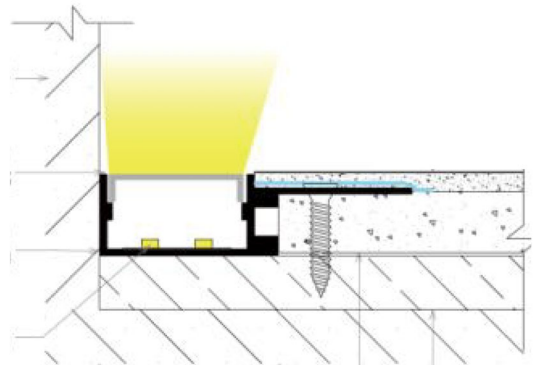

APLICAÇÃO | APLICACIÓN | APPLICATION

PERFIL | PERFILES | PROFILES

Modelo	Ref.	Cor | Color
PENAFIEL	PFA81201	Perfil anodizado com difusor semi-opalino incluído/ Perfil anodizado con difusor semiopalo incluido / Anodized profile with semi-opaque diffuser included
TORRE DE PENAFIEL	PFA81371	Perfil anodizado sem difusor incluído/ Perfil anodizado sin difusor incluido / Anodized profile without diffuser included
	PFA81372	Perfil branco sem difusor incluído/ Perfil blanco sin difusor incluido / White profile without diffuser included