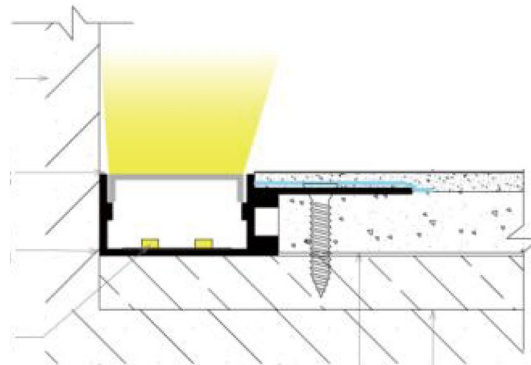

REF. PFA81201

PERFIL PENAFIEL

ENCASTRE | ENCAJE | EMBED

APLICAÇÃO <i>Aplicación Application</i>	Encastre / Encaje / Recessed
MEDIDAS <i>Medidas Measures</i>	2000x47x14mm
GRAU DE ESTANQUEIDADE <i>Grado de protección IP Grade</i>	IP20
MODELO <i>Modelo Model</i>	PENAFIEL
DESCRIÇÃO <i>Descripción Description</i>	<p>O perfil led Penafiel é feito de alumínio de alta qualidade, projetado para um máximo de duas fitas LED com 20 mm de largura. Este perfil é usado principalmente como iluminação embutida no teto. Como resultado, obtemos uma linha de luz nos planos das paredes e tetos.</p> <p>El perfil LED Penafiel está fabricado en aluminio de alta calidad y está diseñado para un máximo de dos tiras LED de 20 mm de ancho. Este perfil se utiliza principalmente como iluminación empotrada en el techo. Como resultado, obtenemos una línea de luz en las superficies de paredes y techos.</p> <p>The Penafiel LED profile is made of high-quality aluminum, designed for a maximum of two 20 mm wide LED strips. This profile is mostly used as Embedded Ceiling Lighting. As a result, we obtain a line of light on the planes of the walls and ceilings.</p>

APLICAÇÃO | APLICACIÓN | APPLICATION

PERFIL | PERFILES | PROFILES

Modelo	Ref.	Cor Color
PENAFIEL	PFA81201	Perfil anodizado com difusor semi-opalino incluído/ Perfil anodizado con difusor semiopalo incluido / Anodized profile with semi-opaque diffuser included
TORRE DE PENAFIEL	PFA81371	Perfil anodizado sem difusor incluído/ Perfil anodizado sin difusor incluido / Anodized profile without diffuser included
	PFA81372	Perfil branco sem difusor incluído/ Perfil blanco sin difusor incluido / White profile without diffuser included