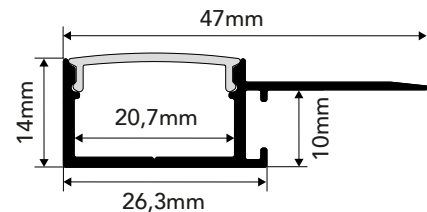

DIMENSÕES | DIMENSIONES | DIMENSIONS

WWW.MOTAKO.PT

email: info@motako.pt | Tel.: +351 261 027 304