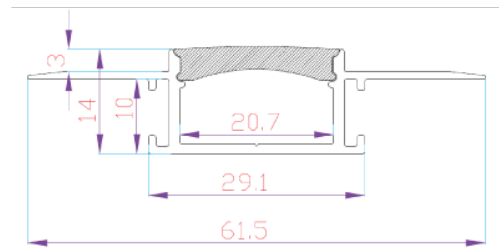

DIMENSÕES | DIMENSIONES | DIMENSIONS

WWW.MOTAKO.PT

email: info@motako.pt | Tel.: +351 261 027 304