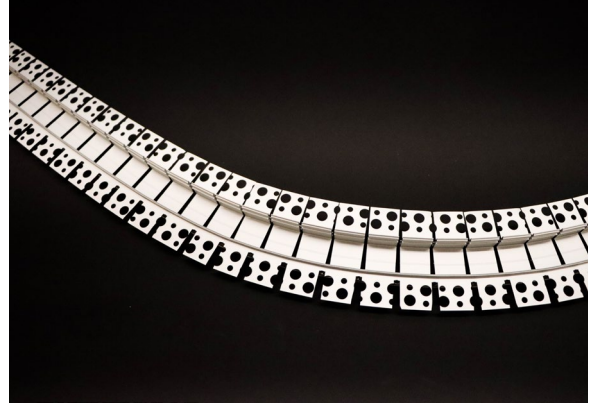

REF. PFA18797

PERFIL MONTALEGRE

ENCASTRE | ENCAJE | EMBED

APLICAÇÃO <i>Aplicación Application</i>	<i>Encastre / Encaje / Embed</i>
MEDIDAS <i>Medidas Measures</i>	2000x61,5x14mm
GRAU DE ESTANQUEIDADE <i>Grado de protección IP Grade</i>	IP20
MODELO <i>Modelo Model</i>	MONTALEGRE
DESCRIÇÃO <i>Descripción Description</i>	<p>O perfil led Montalegre é feito de alumínio de alta qualidade, projetada para um máximo de duas fitas LED flexíveis com 20 mm de largura. Este perfil é usado principalmente como iluminação embutida no teto.</p> <p>Como resultado, obtemos uma linha de luz nos planos das paredes e tetos sem elementos de alumínio visíveis.</p> <p><i>El perfil LED Montalegre está fabricado en aluminio de alta calidad y está diseñado para un máximo de dos tiras LED flexibles de 20 mm de ancho. Este perfil se utiliza principalmente como iluminación empotrada en el techo.</i></p> <p><i>Como resultado, obtenemos una línea de luz en las superficies de paredes y techos sin elementos de aluminio visibles.</i></p> <p><i>The Montalegre LED profile is made of high-quality aluminum, designed for a maximum of two flexible LED strips with a width of 20 mm. This profile is mainly used as recessed ceiling lighting.</i></p> <p><i>As a result, we obtain a line of light on the planes of the walls and ceilings without visible aluminum elements.</i></p>

PERFIL | PERFILES | PROFILES

Modelo	Ref.	Cor Color
MONTALEGRE	PFA8811	Perfil anodizado com difusor semi-opalino incluído/ Perfil anodizado con difusor semiopalo incluido / Anodized profile with semi-opaque diffuser included
TORRE DE MONTALEGRE	PFA81281	Perfil anodizado sem difusor incluído/ Perfil anodizado sin difusor incluido / Anodized profile without diffuser included

		Ref.		
MONTALEGRE		TP18797	<i>Topo de Plástico cinza Topo de plástico gris Plastic Top gray</i>	
TORRE DE MONTALEGRE		DFSL9	Difusor Opalino Silicone <i>Silicone Opal Diffuser</i>	Disponível em / Disponible en / Available at 