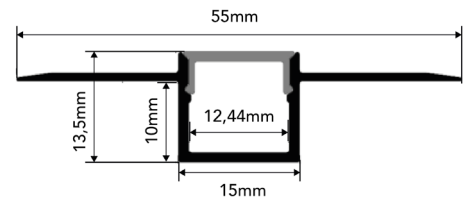

DIMENSÕES | DIMENSIONES | DIMENSIONS

WWW.MOTAKO.PT

email: info@motako.pt | Tel.: +351 261 027 304