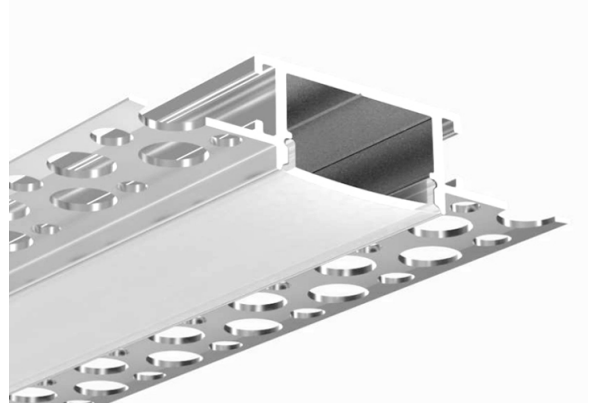

## PERFIL ALCANEDE

ENCASTRE | ENCAJE | EMBED

<b>APLICAÇÃO</b> <i>Aplicación   Application</i>	<i>Encastre / Encaje / Embed</i>
<b>MEDIDAS</b> <i>Medidas   Measures</i>	2000x61,5x14mm
<b>MODELO</b> <i>Modelo   Model</i>	ALCANEDE
<b>DESCRIÇÃO</b> <i>Descripción   Description</i>	<i>Solução de perfil para instalação em gesso.</i> <i>Solución de perfil para instalación en yeso.</i> <i>Profile solution for installation in plasterboard.</i>

### PERFIL | PERFILES | PROFILES

Modelo	Ref.	Cor   Color
ALCANEDE	PFA8811	Perfil anodizado com difusor semi-opalino incluído/ Perfil anodizado con difusor semiopalo incluido / Anodized profile with semi-opaque diffuser included
	PFA8818	Perfil anodizado com difusor preto incluído/ Perfil anodizado con difusor negro incluido / Anodized profile with black diffuser included
TORRE DE ALCANEDE	PFA8941	Perfil anodizado sem difusor incluído/ Perfil anodizado sin difusor incluido / Anodized profile without diffuser included