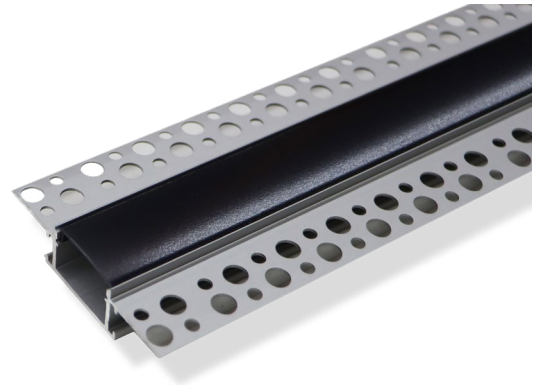

REF. PFA8XXX

## PERFIL ALCANEDE

ENCASTRE | ENCAJE | EMBED

<b>APLICAÇÃO</b> <i>Aplicación   Application</i>	<i>Encastre / Encaje / Embed</i>
<b>MEDIDAS</b> <i>Medidas   Measures</i>	2000x61,5x14mm
<b>MODELO</b> <i>Modelo   Model</i>	ALCANEDE
<b>DESCRIÇÃO</b> <i>Descripción   Description</i>	<i>Solução de perfil para instalação em gesso.</i> <i>Solución de perfil para instalación en yeso.</i> <i>Profile solution for installation in plasterboard.</i>

### PERFIL | PERFILES | PROFILES

Modelo	Ref.	Cor   Color
ALCANEDE	PFA8811	Perfil anodizado com difusor semi-opalino incluído/ Perfil anodizado con difusor semiopalo incluido / Anodized profile with semi-opaque diffuser included
	PFA8818	Perfil anodizado com difusor preto incluído/ Perfil anodizado con difusor negro incluido / Anodized profile with black diffuser included
TORRE DE ALCANEDE	PFA8941	Perfil anodizado sem difusor incluído/ Perfil anodizado sin difusor incluido / Anodized profile without diffuser included