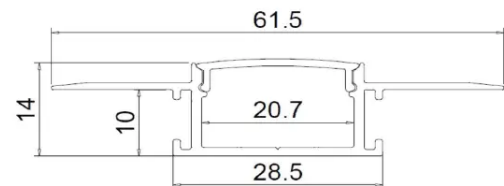

## PERFIL ALCANEDE

ENCASTRE | ENCAJE | EMBED

<b>APLICAÇÃO</b> <i>Aplicación   Application</i>	<i>Encastre / Encaje / Embed</i>
<b>MEDIDAS</b> <i>Medidas   Measures</i>	2000x61,5x14mm
<b>MODELO</b> <i>Modelo   Model</i>	ALCANEDE
<b>DESCRIÇÃO</b> <i>Descripción   Description</i>	<i>Solução de perfil para instalação em gesso.</i> <i>Solución de perfil para instalación en yeso.</i> <i>Profile solution for installation in plasterboard.</i>

### DIMENSÕES | DIMENSIONES | DIMENSIONS

[WWW.MOTAKO.PT](http://WWW.MOTAKO.PT)

email: [info@motako.pt](mailto:info@motako.pt) | Tel.: +351 261 027 304

REF. PFA8XXX