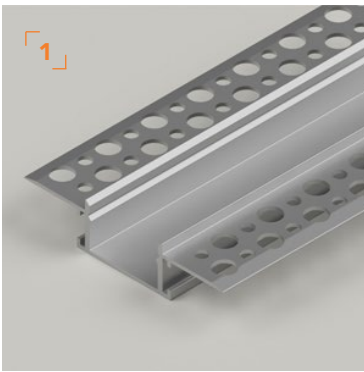

MOTAKO®
LED LIGHTING SOLUTIONS

REF. PFA8XXX

PERFIL ALCANEDE

ENCASTRE | ENCAJE | EMBED

APLICAÇÃO | APLICACIÓN | APPLICATION

WWW.MOTAKO.PT

email: info@motako.pt | Tel.: +351 261 027 304

Reservamos o direito de fazer possíveis alterações técnicas sem aviso prévio. Dados eléctricos/ópticos estão sujeitos a uma tolerância de +/-10%