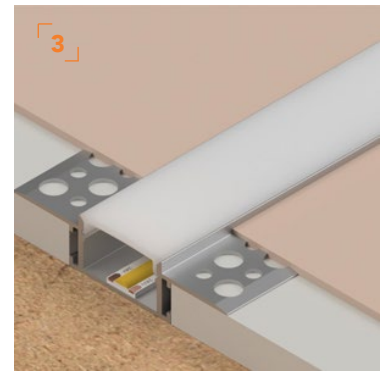

MOTAKO®
LED LIGHTING SOLUTIONS

REF. PFA8XXX

PERFIL ALCANEDE

ENCASTRE | ENCAJE | EMBED

APLICAÇÃO | APLICACIÓN | APPLICATION

WWW.MOTAKO.PT

email: info@motako.pt | Tel.: +351 261 027 304

Reservamos o direito de fazer possíveis alterações técnicas sem aviso prévio. Dados eléctricos/ópticos estão sujeitos a uma tolerância de +/-10%