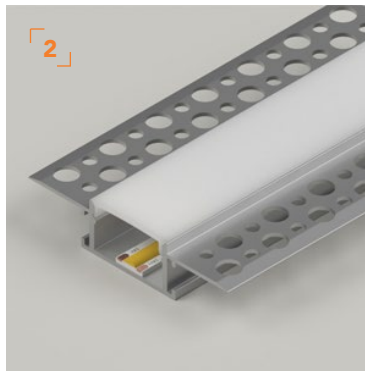

MOTAKO®
LED LIGHTING SOLUTIONS

REF. PFA8XXX

PERFIL ALCANEDE

ENCASTRE | ENCAJE | EMBED

APLICAÇÃO | APLICACIÓN | APPLICATION

WWW.MOTAKO.PT

email: info@motako.pt | Tel.: +351 261 027 304

Reservamos o direito de fazer possíveis alterações técnicas sem aviso prévio. Dados eléctricos/ópticos estão sujeitos a uma tolerância de +/-10%