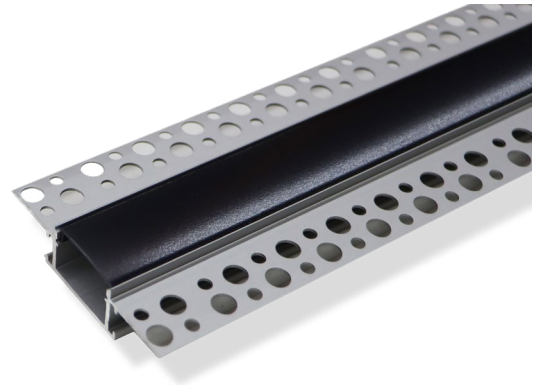

REF. PFA8XXX

PERFIL ALCANEDE

ENCASTRE | ENCAJE | EMBED

| | |
|---|---|
| APLICAÇÃO Aplicación Application | Encastre / Encaje / Embed |
| MEDIDAS Medidas Measures | 2000x61,5x14mm |
| MODELO Modelo Model | ALCANEDE |
| DESCRIÇÃO Descripción Description | Solução de perfil para instalação em gesso. Solución de perfil para instalación en yeso. Profile solution for installation in plasterboard. |

PERFIL | PERFILES | PROFILES

| Modelo | Ref. | Cor Color |
|-------------------|---------|--|
| ALCANEDE | PFA8811 | Perfil anodizado com difusor semi-opalino incluído/ Perfil anodizado con difusor semiopalo incluido / Anodized profile with semi-opaque diffuser included |
| | PFA8818 | Perfil anodizado com difusor preto incluído/ Perfil anodizado con difusor negro incluido / Anodized profile with black diffuser included |
| TORRE DE ALCANEDE | PFA8941 | Perfil anodizado sem difusor incluído/ Perfil anodizado sin difusor incluido / Anodized profile without diffuser included |