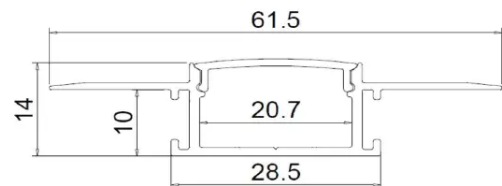

REF. PFA8XXX

PERFIL ALCANEDE

ENCASTRE | ENCAJE | EMBED

| | |
|---|---|
| APLICAÇÃO Aplicación Application | Encastre / Encaje / Embed |
| MEDIDAS Medidas Measures | 2000x61,5x14mm |
| MODELO Modelo Model | ALCANEDE |
| DESCRIÇÃO Descripción Description | Solução de perfil para instalação em gesso. Solución de perfil para instalación en yeso. Profile solution for installation in plasterboard. |

DIMENSÕES | DIMENSIONES | DIMENSIONS

REF. PFA8XXX

PERFIL ALCANEDE

ENCASTRE | ENCAJE | EMBED

ACESSÓRIOS | ACCESORIOS | ACCESSORIES

| | Ref. | | | |
|---------------------------------------|---|---------------------|---|---|
| |  | TP8811 | <i>Topo de plástico cinza</i> <i>Topo de plástico gris / Gray Plastic top</i> | |
| ALCANEDE E TORRE DE ALCANEDE |  | PFA8811.H90 | <i>Ângulo 90° na Horizontal</i> <i>Ângulo de 90° en horizontal / 90° angle horizontally</i> | |
| |  | PFA8811.VI90 | <i>Ângulo 90° na Vertical Interior</i> <i>Ângulo de 90° en la Vertical Interior</i> <i>90° angle on the inside vertical</i> | |
| |  | PFA8811.VE90 | <i>Ângulo 90° na Vertical Exterior</i> <i>Ângulo de 90° gris</i> <i>90° angle on the outer vertical</i> | |
| | | DF9SO | <i>Difusor Semi-Opalino Silicone</i> <i>Difusor Semi-Opalino Silicona</i> <i>Semi-Opal Silicone Diffuser</i> | Disponível em / Disponible en Available at    |
| TORRE DE ALCANEDE | | DF9PT | <i>Difusor Preto</i> <i>Difusor Negro</i> <i>Black Diffuser</i> | Disponível em / Disponible en Available at    |
| |  | DFSL9 | <i>Difusor Opalino Silicone</i> <i>Difusor Opalino Silicona</i> <i>Opal Silicone Diffuser</i> | Disponível em / Disponible en Available at    |