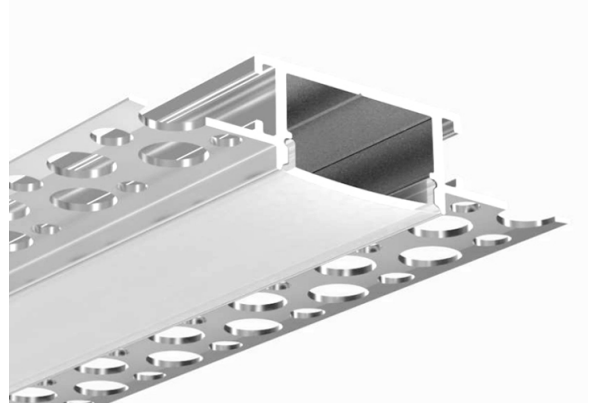

REF. PFA8XXX

PERFIL ALCANEDE

ENCASTRE | ENCAJE | EMBED

| | |
|---|---|
| APLICAÇÃO Aplicación Application | Encastre / Encaje / Embed |
| MEDIDAS Medidas Measures | 2000x61,5x14mm |
| MODELO Modelo Model | ALCANEDE |
| DESCRIÇÃO Descripción Description | Solução de perfil para instalação em gesso. Solución de perfil para instalación en yeso. Profile solution for installation in plasterboard. |

DIMENSÕES | DIMENSIONES | DIMENSIONS

REF. PFA8XXX

PERFIL ALCANEDE

ENCASTRE | ENCAJE | EMBED

ACESSÓRIOS | ACCESORIOS | ACCESSORIES

| | Ref. | | | |
|---------------------------------------|---|---------------------|---|---|
| |  | TP8811 | <i>Topo de plástico cinza</i> <i>Topo de plástico gris / Gray Plastic top</i> | |
| ALCANEDE E TORRE DE ALCANEDE |  | PFA8811.H90 | <i>Ângulo 90° na Horizontal</i> <i>Ângulo de 90° en horizontal / 90° angle horizontally</i> | |
| |  | PFA8811.VI90 | <i>Ângulo 90° na Vertical Interior</i> <i>Ângulo de 90° en la Vertical Interior</i> <i>90° angle on the inside vertical</i> | |
| |  | PFA8811.VE90 | <i>Ângulo 90° na Vertical Exterior</i> <i>Ângulo de 90° gris</i> <i>90° angle on the outer vertical</i> | |
| | | DF9SO | <i>Difusor Semi-Opalino Silicone</i> <i>Difusor Semi-Opalino Silicona</i> <i>Semi-Opal Silicone Diffuser</i> | Disponível em / Disponible en Available at    |
| TORRE DE ALCANEDE | | DF9PT | <i>Difusor Preto</i> <i>Difusor Negro</i> <i>Black Diffuser</i> | Disponível em / Disponible en Available at    |
| |  | DFSL9 | <i>Difusor Opalino Silicone</i> <i>Difusor Opalino Silicona</i> <i>Opal Silicone Diffuser</i> | Disponível em / Disponible en Available at    |