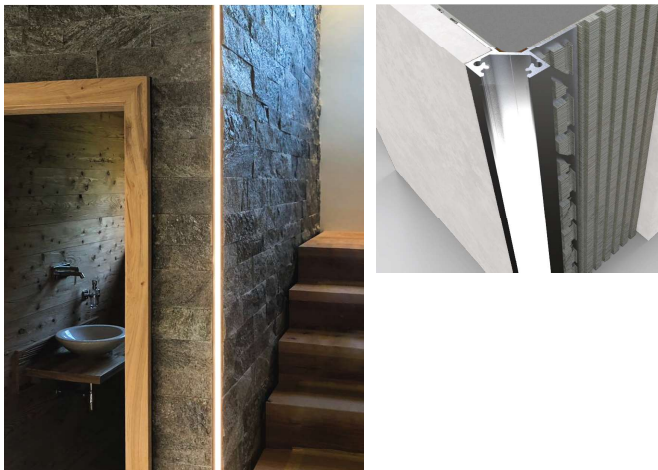

PERFIL LED MIRANDELA

ENCASTRE DE CANTO CERÂMICA

PERFIL ENCASTRE ALUMÍNIO	Anodizado
MEDIDAS	27,3 x 10 x 2000 mm
DIFUSORES PC DISPONÍVEIS	Semi-Opalino Opalino Preto Protetor 5mt
TRANSPARÊNCIA DOS DIFUSORES	65% - Semi-Opalino 75% - Opalino 25% - Preto
LARGURA DE FITA LED	12 mm