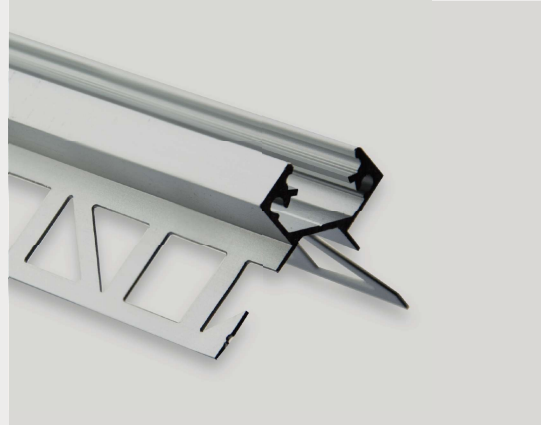

PERFIL LED MIRANDELA

ENCASTRE DE CANTO CERÂMICA

PERFIL ENCASTRE ALUMÍNIO	Anodizado
MEDIDAS	27,3 x 10 x 2000 mm
DIFUSORES PC DISPONÍVEIS	Semi-Opalino Opalino Preto Protetor 5mt
TRANSPARÊNCIA DOS DIFUSORES	65% - Semi-Opalino 75% - Opalino 25% - Preto
LARGURA DE FITA LED	12 mm

DIMENSÕES

Perfil Anodizado

Ref. PFG02036

Difusor Semi-Opalino

Ref. DFG00004

Difusor Opalino

Ref. DFG00154

Difusor Preto

Ref. DFG00070

Difusor Protetor 5mt

Ref. DFG00065

Difusor técnico de obra reutilizável para proteção do perfil durante a montagem.

Topo Cinza

Ref. TPG023005