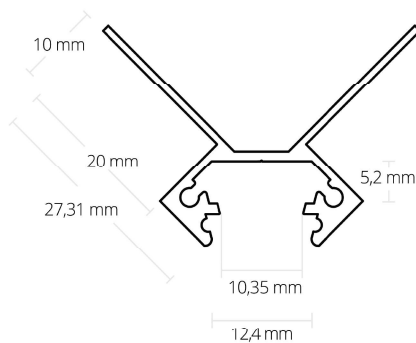

PERFIL LED MIRANDELA

ENCASTRE DE CANTO CERÂMICA

PERFIL ENCASTRE ALUMÍNIO	Anodizado
MEDIDAS	27,3 x 10 x 2000 mm
DIFUSORES PC DISPONÍVEIS	Semi-Opalino Opalino Preto Protetor 5mt
TRANSPARÊNCIA DOS DIFUSORES	65% - Semi-Opalino 75% - Opalino 25% - Preto
LARGURA DE FITA LED	12 mm

DIMENSÕES

Perfil Anodizado

Ref. PFG02036

Difusor Semi-Opalino

Ref. DFG00004

Difusor Opalino

Ref. DFG00154

Difusor Preto

Ref. DFG00070

Difusor Protetor 5mt

Ref. DFG00065

Difusor técnico de obra reutilizável para proteção do perfil durante a montagem.

Topo Cinza

Ref. TPG023005