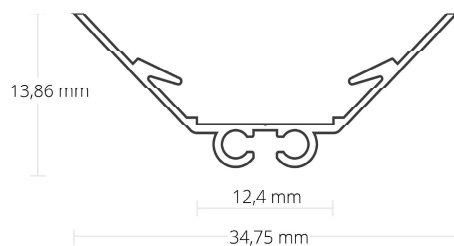

PERFIL SALIENTE DE CANTO ALCOUTIM

PERFIL ALUMÍNIO	Anodizado
MEDIDAS	34.7 x 13.8 x 2000 mm
DIFUSORES DISPONÍVEIS	Semi-Opalino, Opalino
LARGURA DE FITA LED	12 mm

DIMENSÕES

Perfil Anodizado

Ref. PFG23100

Difusor Semi-Opalino